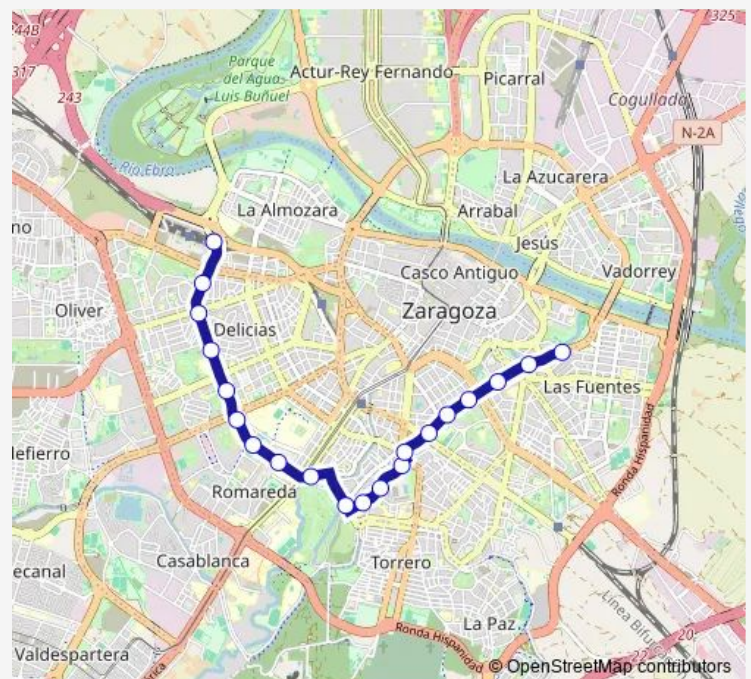

Vía Univérsitas N.º 81

Vía Univérsitas / Parque De Delicias

Vía Univérsitas N.º 17

Violante De Hungría / Av. Gómez Laguna

Violante De Hungría / Palacio De Deportes

Violante De Hungría N.º 5

Manuel Lasala N.º 44

Camino De Las Torres N.º 35

Camino De Las Torres N.º 17

Camino De Las Torres N.º 3

Camino De Las Torres / Silvestre Pérez

Route schedule

Estación Delicias / Acceso Salidas — Camino De Las Torres / Silvestre Pérez

Monday	06:03-23:56
Tuesday	06:03-23:56
Wednesday	06:03-23:56
Thursday	06:03-23:56
Friday	06:03-23:56
Saturday	—
Sunday	—

Route info

Direction: Estación Delicias / Acceso Salidas

Stops: 20

Trip Duration: 0 hour 32 min

■ Ci2 — Circular 2

Direction

Camino De Las Torres / Silvestre Pérez — Estación Delicias / Acceso Salidas

20 stops

[Open route schedule](#)

Camino De Las Torres / Silvestre Pérez

Camino De Las Torres / Cdm Alberto Maestro