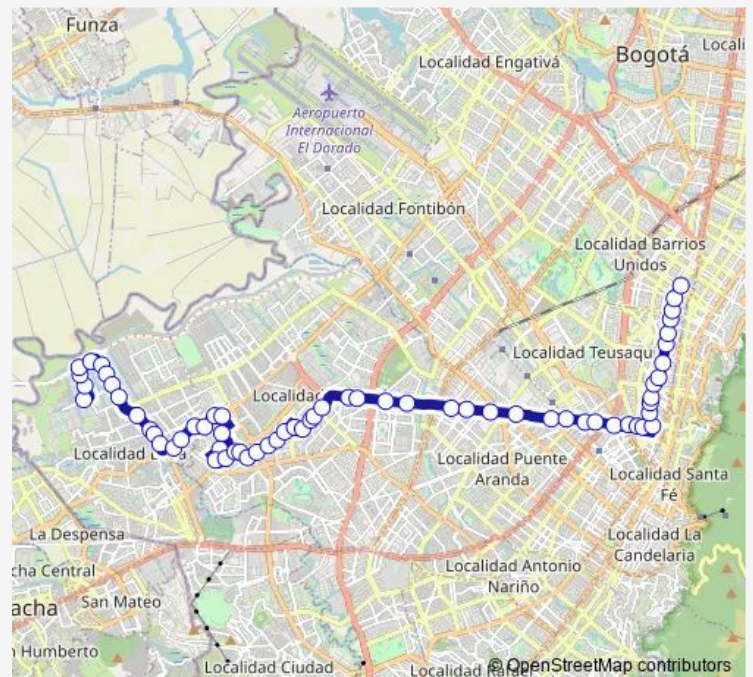

CL 59B Sur - KR 86

AV. C. de Cali - CL 57B Sur

AV. C. de Cali - DG 56A Sur

AV. C. de Cali - DG 52 A Sur

KR 85 - CL 51A-38 Sur

KR 85A - CL 47B Sur

CL 46 Sur - KR 83

CL 49 Sur - KR 81D Sur

### Route schedule

KR 95A - CL 74 Sur Metrovivienda — KR 17 - AC 68

Monday 04:00-23:00

Tuesday 04:00-23:00

Wednesday 04:00-23:00

Thursday 04:00-23:00

Friday 04:00-23:00

Saturday 04:00-21:00

### Route info

Direction: KR 95A - CL 74 Sur Metrovivienda

Stops: 64

Trip Duration: 2 hour 13 min

A507 — Chapinero

BusMaps

CL 54 Sur - KR 80

AV. Agoberto Mejía - CI 51A Sur