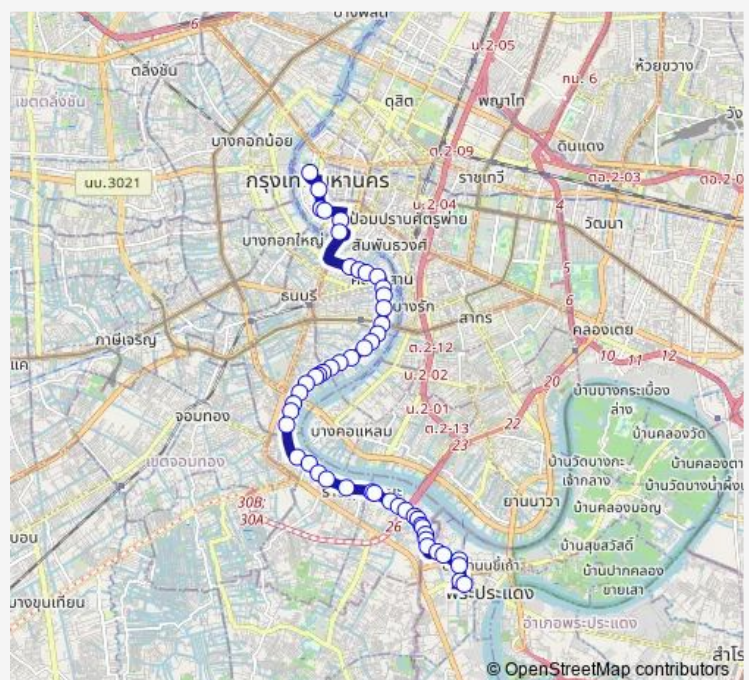

วัดเสวตฉัตร; Wat Sawettachat

ศุภาลัยริเวอร์เพลส; Supalai River Place

Route schedule

สนามหลวง(ตรงข้ามวัดมหาธาตุ); Sanam Luang (Opposite Wat Mahathat) — วัดกลาง; Wat Klang

Monday	00:00
Tuesday	00:00
Wednesday	00:00
Thursday	00:00
Friday	00:00
Saturday	00:00
Sunday	00:00

Route info

Direction: สนามหลวง(ตรงข้ามวัดมหาธาตุ); Sanam Luang (- Opposite Wat Mahathat)

Stops: 51

Trip Duration: 1 hour 15 min

ซอยเจริญนคร 49;Charoen Nakhon Soi 49

ตลาดเจริญนคร;Charoen Nakhon Market

ศุภาลัยริเวอร์รีสอร์ท;Supalai River Resort