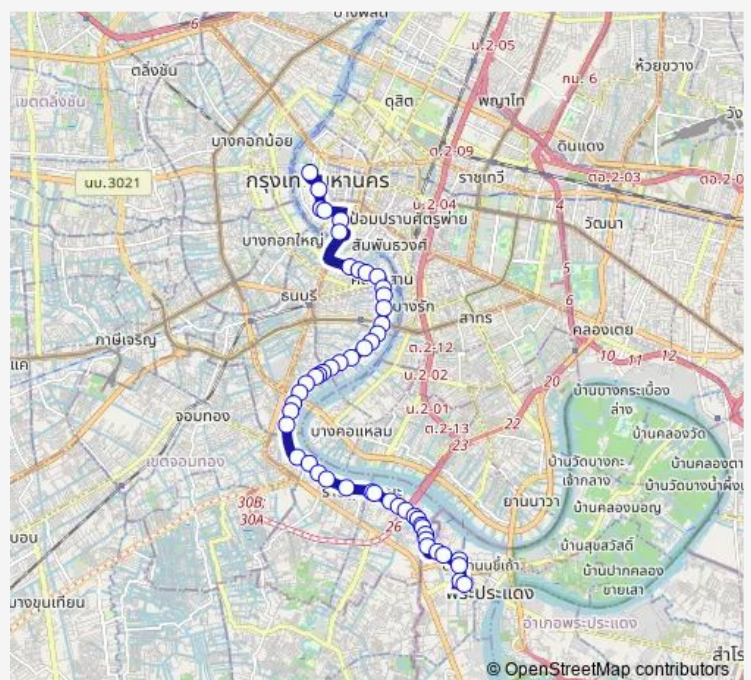

วัดเสวตฉัตร; Wat Sawettachat

ศุภาลัยริเวอร์เพลส; Supalai River Place

Route schedule

สนามหลวง(ตรงข้ามวัดมหาธาตุ); Sanam Luang (Opposite Wat Mahathat) — วัดกลาง; Wat Klang

Monday	00:00
Tuesday	00:00
Wednesday	00:00
Thursday	00:00
Friday	00:00
Saturday	00:00
Sunday	00:00

Route info

Direction: สนามหลวง(ตรงข้ามวัดมหาธาตุ); Sanam Luang (- Opposite Wat Mahathat)

Stops: 51

Trip Duration: 1 hour 15 min

ซอยเจริญนคร 49;Charoen Nakhon Soi 49

ตลาดเจริญนคร;Charoen Nakhon Market

ศุภาลัยริเวอร์รีสอร์ท;Supalai River Resort