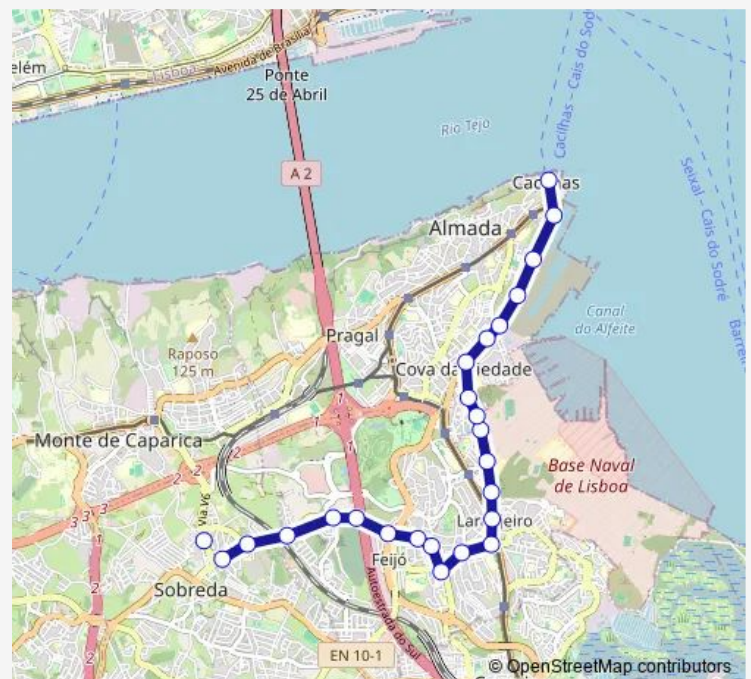

Cova Piedade (Lgo 5 Outubro) Jardim

Cova Piedade (Elvas) Fte Hospital

Cova Piedade (Caramujo) Parque Tst

Route schedule

Alto Índio (Qta Perfume) — Cacilhas (Lgo Alfredo Dinis Alex) Terminal P1

Monday	06:30-23:20
Tuesday	06:30-23:20
Wednesday	06:30-23:20
Thursday	06:30-23:20
Friday	06:30-23:20
Saturday	—
Sunday	—

Route info

Direction: Alto Índio (Qta Perfume)

Stops: 25

Trip Duration: 0 hour 25 min

133 - Lazarim/Pilotos - Cacilhas (via Alto do Índio)

Cacilhas (Av^a Aliança Povo MFA) Fte Esc Prof Almad

Cacilhas (Av^a Aliança Povo MFA) Lisnave