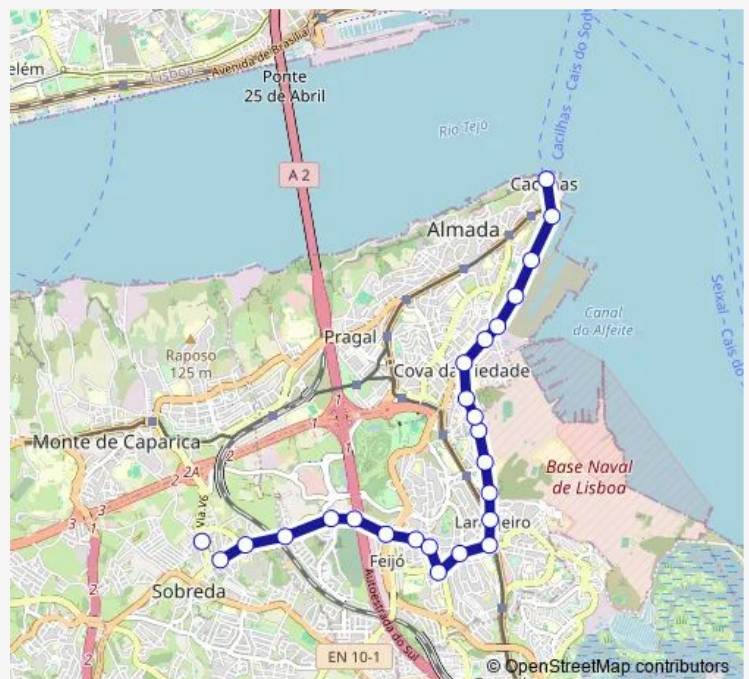

### Route info

Direction: Alto Índio (Qta Perfume)

Stops: 25

Trip Duration: 0 hour 25 min

133 - Lazarim/Pilotos - Cacilhas (via Alto do Índio)

Cacilhas (Av<sup>a</sup> Aliança Povo MFA) Fte Esc Prof Almad

Cacilhas (Av<sup>a</sup> Aliança Povo MFA) Lisnave