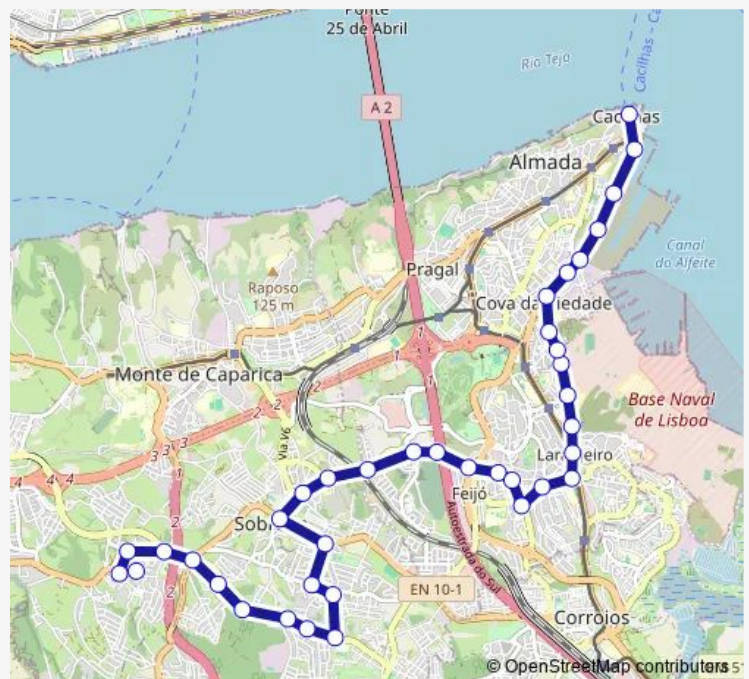

### Route schedule

Pilotos (R Nuno Tristão) — Cacilhas (Lgo Alfredo Dinis Alex) Terminal P1

Monday 05:00-21:50

Tuesday 05:00-21:50

Wednesday 05:00-21:50

Thursday 05:00-21:50

Friday 05:00-21:50

Saturday 06:35-23:00

### Route info

Direction: Pilotos (R Nuno Tristão)

Stops: 38

Trip Duration: 0 hour 35 min

133 - Lazarim/Pilotos - Cacilhas (via Alto do Índio)

Feijó (R Clube Recreativo Feijó) Fte C R Feijó

Feijó (Pça Francisco Taborda) Jardim