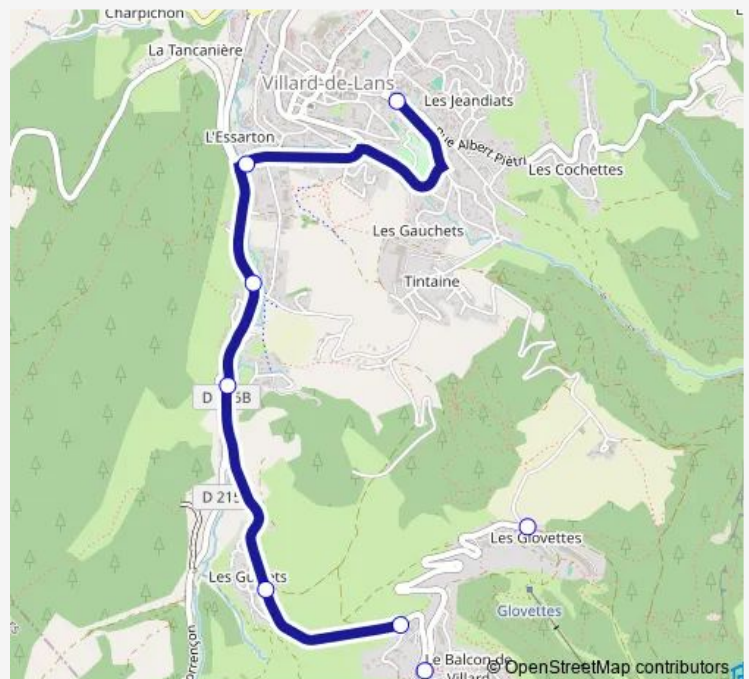

LES Glovettes

LES Guillets

LA Balmette

L'Essarton-LE Peuil

Pont DE L'Essarton

Ecole LES Leches

Route schedule

LES Pouteils — Ecole LES Leches

Monday 08:10

Tuesday 08:10

Wednesday —

Thursday 08:10

Friday 08:10

Saturday —

Sunday —

Route info

Direction: LES Pouteils

Stops: 8

Trip Duration: 0 hour 25 min

PVILB — Primaire LES Pouteils-Villard DE Lans

Direction

Ecole LES Leches — LES Glovettes

8 stops

[Open route schedule](#)

Route schedule

Ecole LES Leches — LES Glovettes

Monday	16:35
Tuesday	16:35
Wednesday	—
Thursday	16:35
Friday	16:35
Saturday	—
Sunday	—

Route info

Direction: Ecole LES Leches

Stops: 8

Trip Duration: 0 hour 18 min