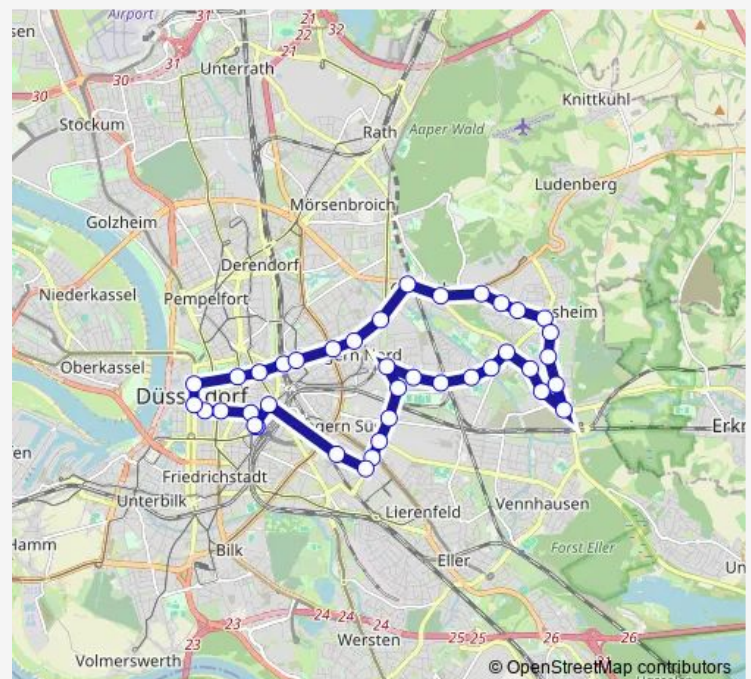

D-Lindemannstraße

D-Engerstraße

D-Schlüterstr./Arbeitsagentur

D-Staufenplatz

D-Pöhlenweg

D-Auf der Hardt/LVR-Klinikum

D-Friedingstraße

D-Von-Gahlen-Straße

D-Gerresheim, Rathaus

D-Schönaustraße

D-Dörpfeldstraße

Route schedule

Düsseldorf Hbf — Düsseldorf Hbf

Monday —

Tuesday —

Wednesday —

Thursday 26:05⁺¹

Friday 25:35-02:35⁺¹

Saturday 03:35-02:35⁺¹

Sunday 03:35-02:35⁺¹

Route info

Direction: Düsseldorf Hbf

Stops: 39

Trip Duration: 0 hour 51 min

■ Ne4 — Düsseldorf Hbf - Heinrich-Heine-Allee - D-Wehrhahn - Grafenberg - Gerresheim - Dieselstraße - ... **BusMaps**

D-Hardenbergstraße

D-Morper Straße

D-Norbert-Schmidt-Straße

D-Sichelstraße

D-Torfbruchstraße