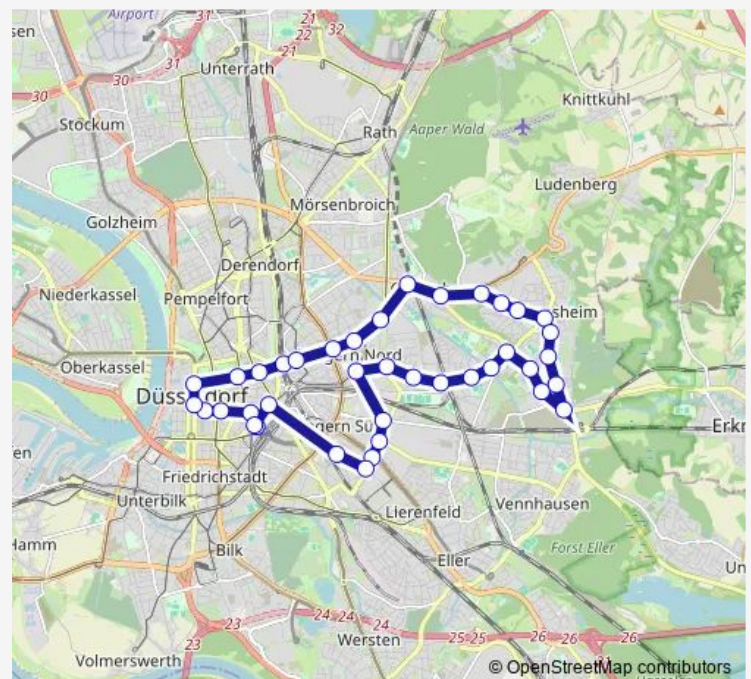

D-Lindemannstraße

D-Engerstraße

D-Schlüterstr./Arbeitsagentur

D-Staufenplatz

D-Pöhlenweg

D-Auf der Hardt/LVR-Klinikum

D-Friedingstraße

D-Von-Gahlen-Straße

D-Gerresheim, Rathaus

D-Schönaustraße

D-Dörpfeldstraße

Route schedule

Düsseldorf Hbf — Düsseldorf Hbf

Monday	—
Tuesday	—
Wednesday	—
Thursday	—
Friday	25:35-02:35 ⁺¹
Saturday	03:35-02:35 ⁺¹
Sunday	03:35

Route info

Direction: Düsseldorf Hbf

Stops: 39

Trip Duration: 0 hour 51 min

■ NE4

BusMaps

D-Hardenbergstraße

D-Morper Straße

D-Norbert-Schmidt-Straße

D-Sichelstraße

D-Torfbruchstraße

D-Bertastraße

D-Poststadion

D-Siedlerweg

D-Dieselstraße

D-Rosmarinstraße

D-Fortunaplatz