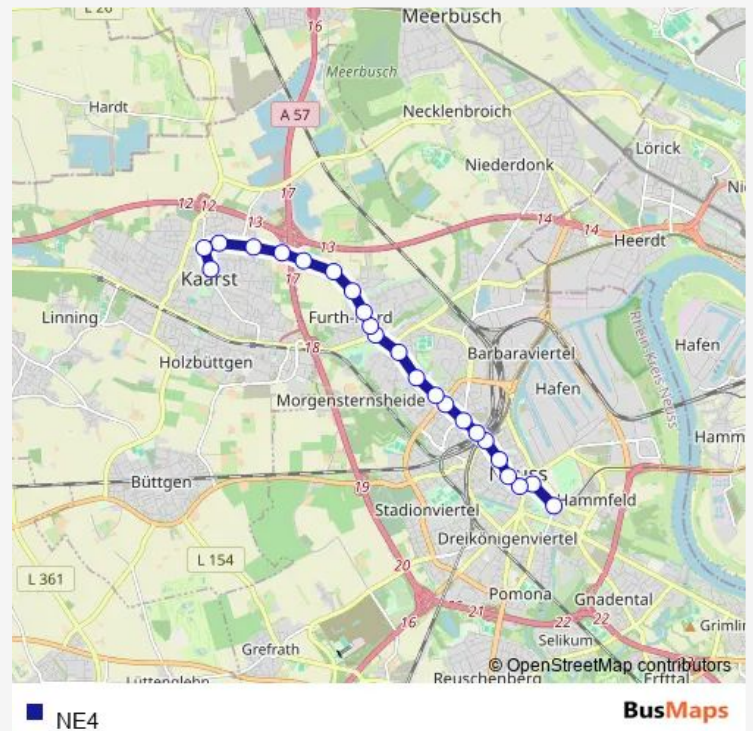

Neuss Wilhelmstr.

Neuss Neusser Weyhe

Neuss Viersener Str.

Neuss Neusserfurth

Neuss Nikolaus-Otto-Str.

Neuss Brücke

Neuss Backes

Neuss Am Stock

Kaarst Hoferhof

Kaarst Adenauerallee

Kaarst Ritterstr.

Route schedule

Neuss Stadthalle/Museum — Kaarst Maubisstr.

Monday	—
Tuesday	—
Wednesday	—
Thursday	—
Friday	25:03-02:03 ⁺¹
Saturday	03:03-02:03 ⁺¹
Sunday	03:03

Route info

Direction: Neuss Stadthalle/Museum

Stops: 23

Trip Duration: 0 hour 30 min

Kaarst Neusser Str.

Kaarst Maubisstr.

Direction

Kaarst Maubisstr. — Neuss Hauptbahnhof