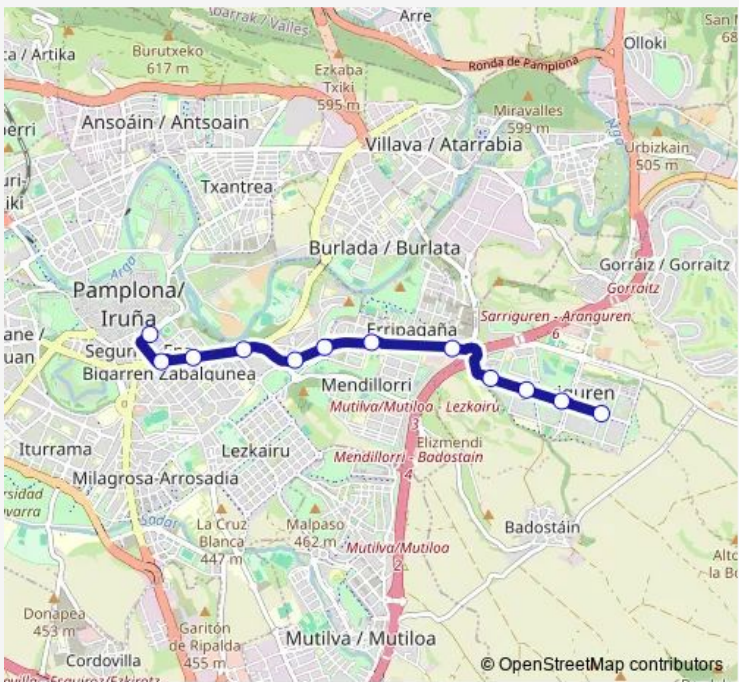

Bus Ln10 Cortes DE Navarra - Sarriguren

[Go to website](#)

**Direction**  
 c/ Cortes de Navarra, nº 1 — Sarriguren Rºnavarra Badostain

13 stops

[Open route schedule](#)

- c/ Cortes de Navarra, nº 1
- Pza. de las Merindades
- Avda. Baja Navarra, nº 34
- Avda Baja Navarra 64 Seminario
- Ctra. Sarriguren, Fuente Teja
- Ctra Sarriguren (frente nº 11)
- Ctra. Sarriguren (Mendillorri)
- Ctra. Sarriguren, nº 12
- Sarriguren Reino de Navarra 4
- Sarriguren Reino de Navarra 8
- Sarriguren Reino Navarra 18-20
- Sarriguren Reino Navarra ft 33
- Sarriguren Rºnavarra Badostain

Route schedule

c/ Cortes de Navarra, nº 1 — Sarriguren Rºnavarra Badostain

Monday	22:50-00:10 <sup>+1</sup>
Tuesday	22:50-02:50 <sup>+1</sup>
Wednesday	03:30-00:10 <sup>+1</sup>
Thursday	22:50-00:10 <sup>+1</sup>
Friday	22:50-02:50 <sup>+1</sup>
Saturday	03:30-02:50 <sup>+1</sup>
Sunday	03:30-00:10 <sup>+1</sup>

**Route info**

Direction: c/ Cortes de Navarra, nº 1

Stops: 13

Trip Duration: 0 hour 20 min

## Direction

Sarriguren R<sup>o</sup>navarra Badostain — c/ Cortes de Navarra, n<sup>o</sup> 1

12 stops

[Open route schedule](#)

Sarriguren R<sup>o</sup>navarra Badostain

Sarriguren Reino Navarra ft 16

Sarriguren Reino Navarra Urede