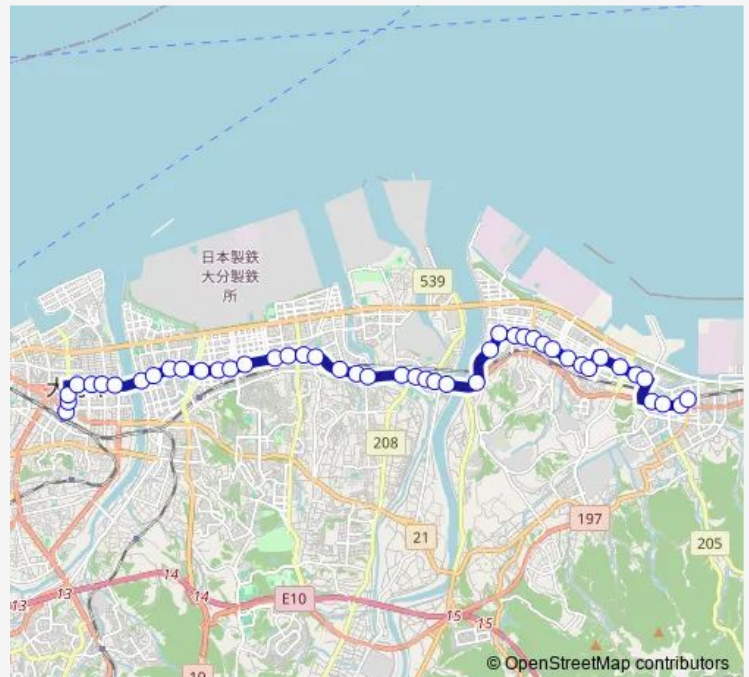

Thursday —

Friday —

Saturday 17:33

Sunday 17:36

Route info

Direction: 坂ノ市駅

Stops: 46

Trip Duration: 0 hour 47 min

■ D72 — 坂ノ市駅線

BusMaps

西町

鶴崎駅前

寺司

乙津

乙津港町

千才下

Sunday 16:33

Route info

Direction: 大分駅前

Stops: 46

Trip Duration: 0 hour 51 min

鶴崎

鶴崎橋

志村