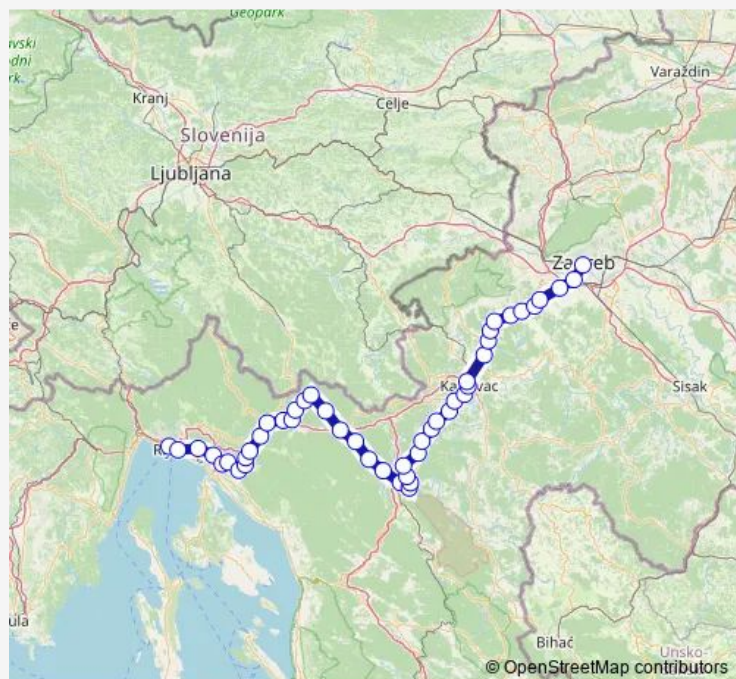

Rail Rijeka - Zagreb Glavni kolodvor

[Go to website](#)

Direction

Rijeka — Zagreb Glavni kolodvor

47 stops

[Open route schedule](#)

- Rijeka
- Sušak-Pećine
- Škrljevo
- Meja
- Plase
- Zlobin
- Drivenik
- Lič
- Fužine
- Vrata
- Lokve
- Delnice
- Zalesina
- Kupjak
- Skrad
- Žrnovac
- Brod Moravice
- Moravice
- Vrbovsko
- Gomirje
- Ogulinski Hreljin

Route schedule

Rijeka — Zagreb Glavni kolodvor

Monday	04:03-20:11
Tuesday	04:03-20:11
Wednesday	04:03-20:11
Thursday	04:03-20:11
Friday	04:03-20:11
Saturday	04:00-20:11
Sunday	04:00-20:11

Route info

Direction: Rijeka

Stops: 47

Trip Duration: 4 hour 47 min

■ Rijeka - Zagreb Glavni kolodvor

Ogulin

Oštarije

Košare

Kukača

Tounj

Karlovac Centar

Karlovac

Draganići

Lazina

Domagović

Jastrebarsko

Desinec

Zdenčina