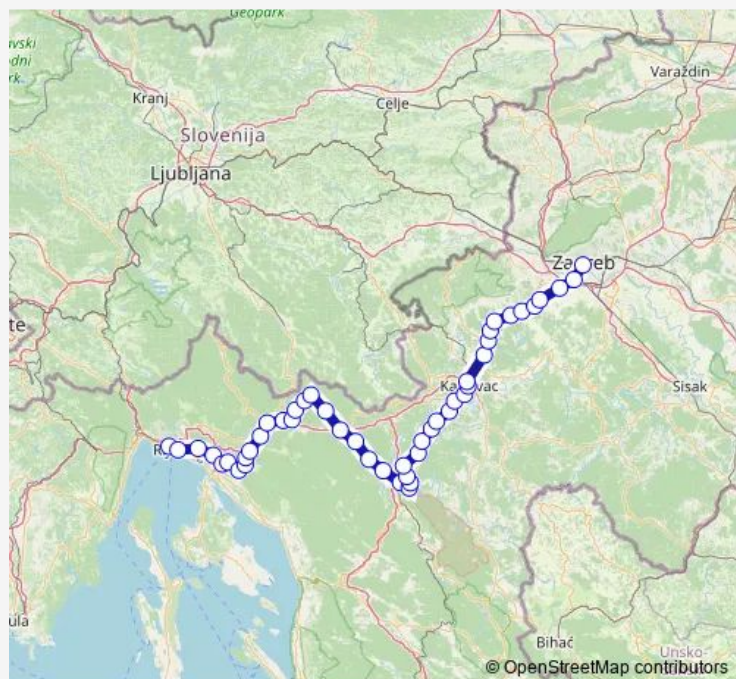

Rail Rijeka - Zagreb Glavni kolodvor

[Go to website](#)

Direction

Rijeka — Zagreb Glavni kolodvor

47 stops

[Open route schedule](#)

- Rijeka
- Sušak-Pećine
- Škrljevo
- Meja
- Plase
- Zlobin
- Drivenik
- Lič
- Fužine
- Vrata
- Lokve
- Delnice
- Zalesina
- Kupjak
- Skrad
- Žrnovac
- Brod Moravice
- Moravice
- Vrbovsko
- Gomirje
- Ogulinski Hreljin

Route schedule

Rijeka — Zagreb Glavni kolodvor

Monday	04:03-20:11
Tuesday	04:03-20:11
Wednesday	04:03-20:11
Thursday	04:03-20:11
Friday	04:03-20:11
Saturday	04:00-20:11
Sunday	04:00-20:11

Route info

Direction: Rijeka

Stops: 47

Trip Duration: 4 hour 47 min

■ Rijeka - Zagreb Glavni kolodvor

Ogulin

Oštarije

Košare

Kukača

Tounj

Karlovac Centar

Karlovac

Draganići

Lazina

Domagović

Jastrebarsko

Desinec

Zdenčina