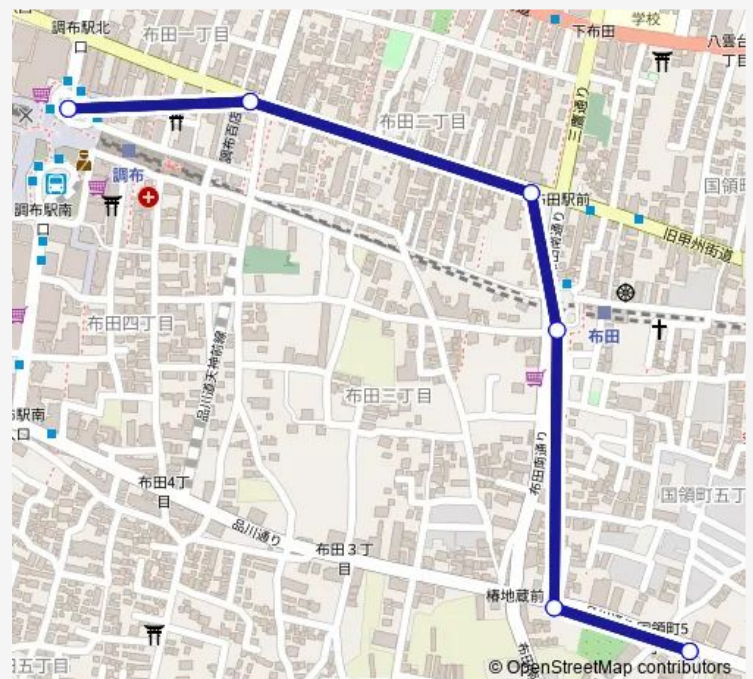

Direction

調布車庫前 — 調布駅北口

6 stops

[Open route schedule](#)

調布車庫前

地藏前

布田駅

布田

布田一丁目

調布駅北口

Route schedule

調布車庫前 — 調布駅北口

Monday	12:48
Tuesday	12:48
Wednesday	12:48
Thursday	12:48
Friday	12:48
Saturday	—
Sunday	—

Route info

Direction: 調布車庫前

Stops: 6

Trip Duration: 0 hour 12 min

Direction

調布駅北口 — 調布車庫前

6 stops

[Open route schedule](#)

調布駅北口

布田一丁目

布田

布田駅

地藏前

調布車庫前

Route schedule

調布駅北口 — 調布車庫前

Monday	12:55
Tuesday	12:55
Wednesday	12:55
Thursday	12:55
Friday	12:55
Saturday	—
Sunday	—

Route info

Direction: 調布駅北口