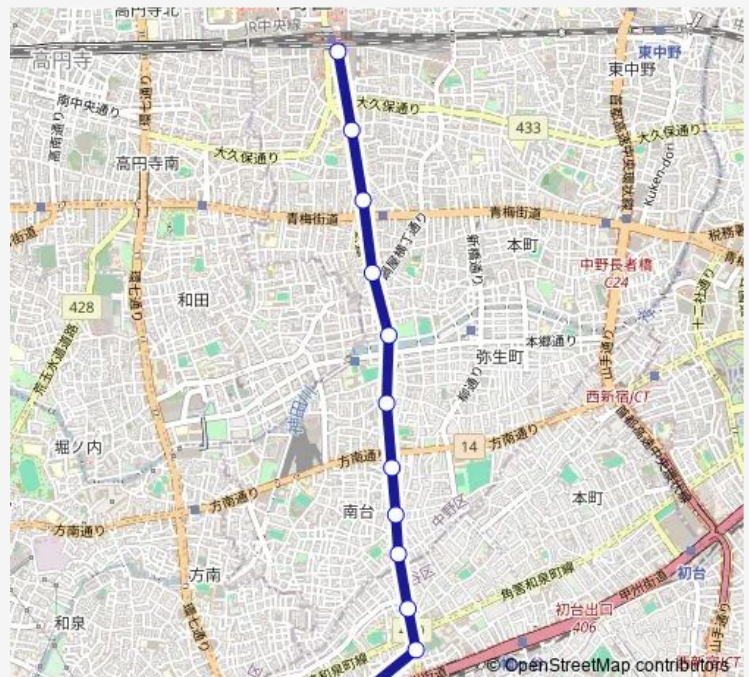

### Direction

笹塚駅 — 中野駅

12 stops

[Open route schedule](#)

- 笹塚駅
- 笹塚中学
- 笹塚こども図書館
- 新山通り
- 南台三丁目
- 南台交差点
- 富士高校
- 中野車庫
- 十貫坂上
- 杉山公園
- 中央五丁目
- 中野駅

### Route schedule

笹塚駅 — 中野駅

Monday	07:32-18:54
Tuesday	07:32-18:54
Wednesday	07:32-18:54
Thursday	07:32-18:54
Friday	07:32-18:54
Saturday	09:16-18:31
Sunday	09:16-18:31

### Route info

Direction: 笹塚駅

Stops: 12

Trip Duration: 0 hour 22 min

## Direction

中野駅 — 笹塚駅

12 stops

[Open route schedule](#)

中野駅

中央五丁目

杉山公園

十貫坂上