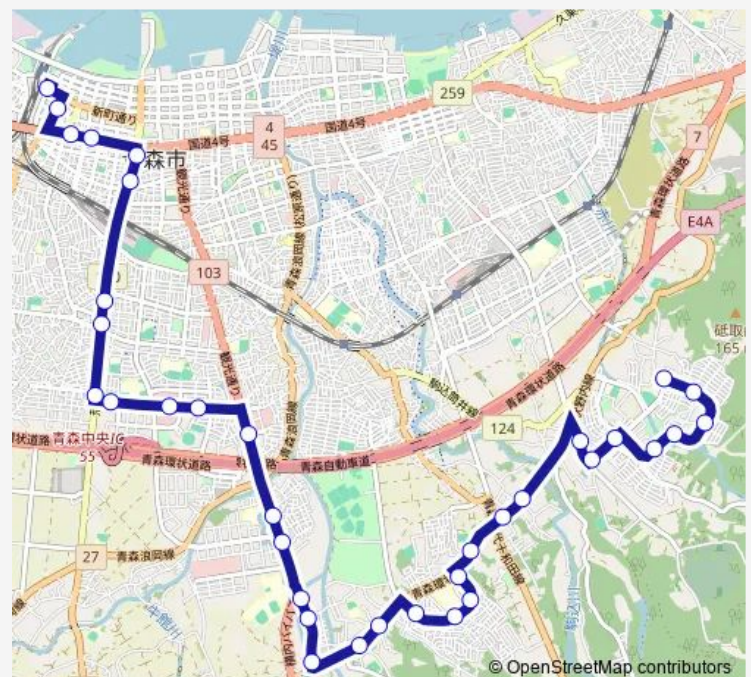

### Route schedule

青森駅 ㊦のりば — 戸山団地北赤坂市民館前

Monday 18:10

Tuesday 18:10

Wednesday 18:10

Thursday 18:10

Friday 18:10

Saturday 13:30

### Route info

Direction: 青森駅 ㊦のりば

Stops: 35

Trip Duration: 0 hour 58 min

■ L21 中央大橋線

BusMaps

幸畑団地

幸畑団地東通り