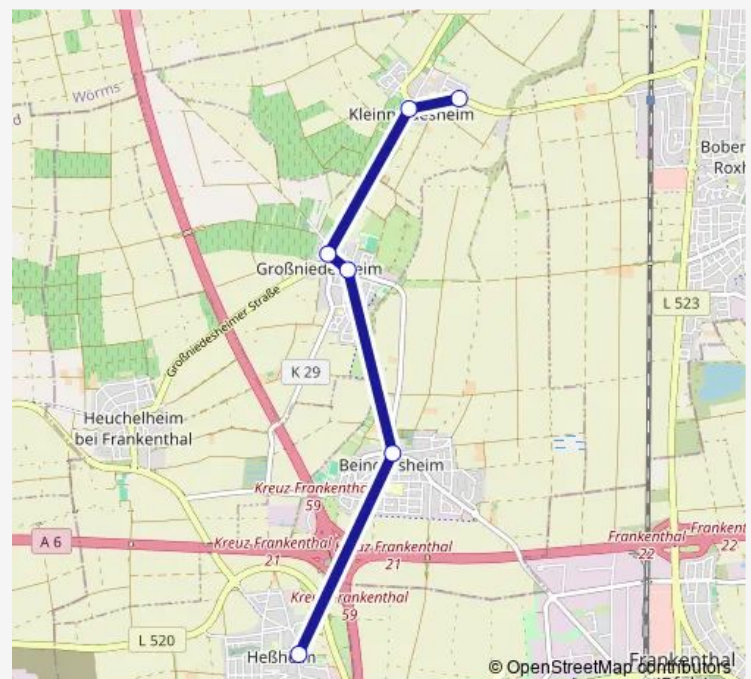

Beindersheim, Mitte

Heßheim, Mitte

Route schedule

Kleinniedesheim, Wendestelle — Heßheim, Mitte

Monday 08:20-17:10

Tuesday 08:20-17:10

Wednesday 08:20-17:10

Thursday 08:20-17:10

Friday 08:20-10:00

Saturday —

Sunday —

Route info

Direction: Kleinniedesheim, Wendestelle

Stops: 6

Trip Duration: 0 hour 10 min

Direction

Heßheim, Mitte — Kleinniedesheim, Wendestelle

6 stops

[Open route schedule](#)

Heßheim, Mitte

Beindersheim, Mitte

Großniedesheim, Siedlung

Großniedesheim, Mitte

Kleinniedesheim, Gemeindehaus

Kleinniedesheim, Wendestelle

Route schedule

Heßheim, Mitte — Kleinniedesheim, Wendestelle

Monday	09:50-17:50
Tuesday	09:50-17:50
Wednesday	09:50-17:50
Thursday	09:50-17:50
Friday	09:50-12:00
Saturday	—
Sunday	—