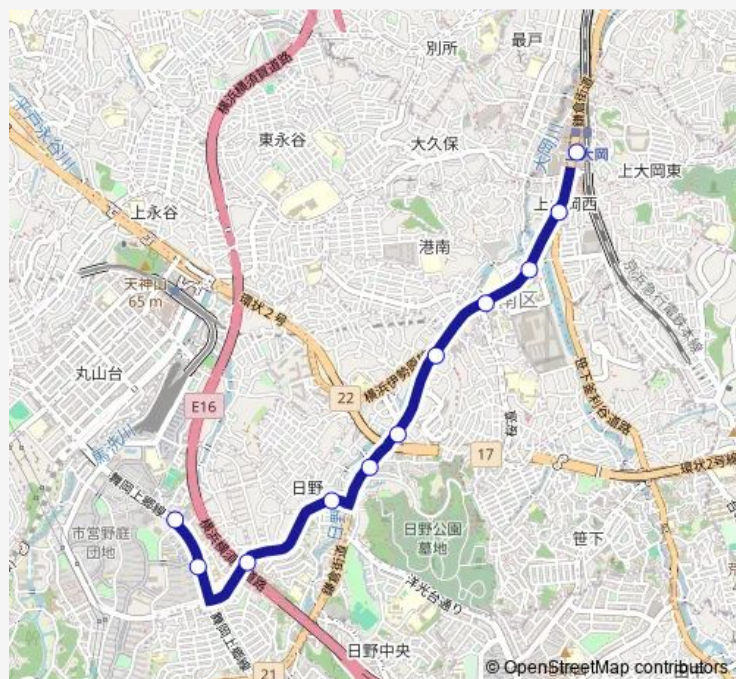

日野公園墓地入口

新吉原橋

吉原

港南区総合庁舎前

笹下港南中央通

関の下

上大岡駅前

Route schedule

野庭中央公園 — 上大岡駅前

Monday 05:49-06:44

Tuesday 05:49-06:44

Wednesday 05:49-06:44

Thursday 05:49-06:44

Friday 05:49-06:44

Saturday —

Sunday —

Route info

Direction: 野庭中央公園

Stops: 11

Trip Duration: 0 hour 17 min

Direction

上大岡駅前 — 野庭中央公園

11 stops

[Open route schedule](#)

Thursday 06:24-09:03

Friday 06:24-09:03

Saturday —

Sunday —

Route info

Direction: 上大岡駅前

Stops: 11

Trip Duration: 0 hour 17 min