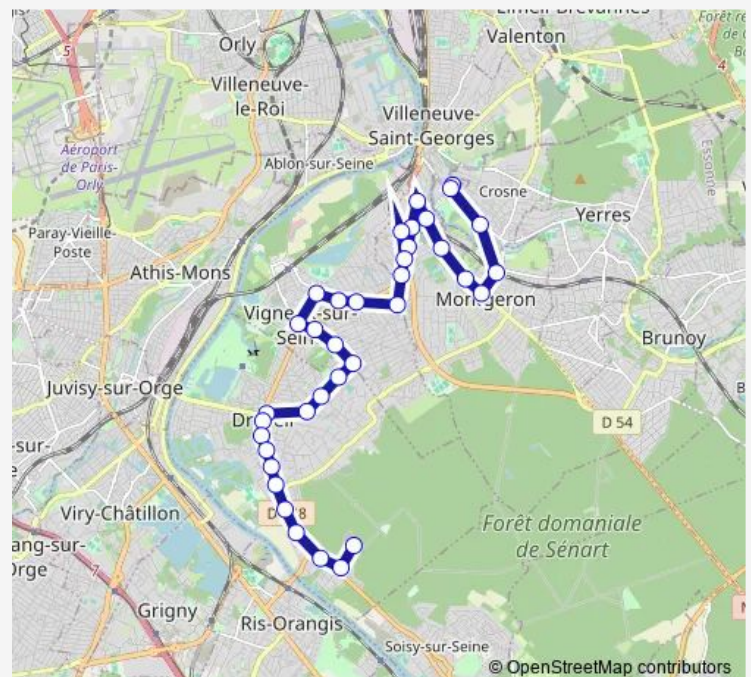

Saturday 05:49-19:46

Sunday 13:55-19:58

Route info

Direction: Hôpital Joffre

Stops: 38

Trip Duration: 0 hour 50 min

Poste

Patte d'Oie

Prairie de l'Oly

Glacière

Scierie

Valdoly

Rue du Repos

Galliéni

Réveil Matin

Galliéni

Saturday

—

Sunday

06:58-13:59

Route info

Direction: Centre Hospitalier

Stops: 37

Trip Duration: 0 hour 50 min