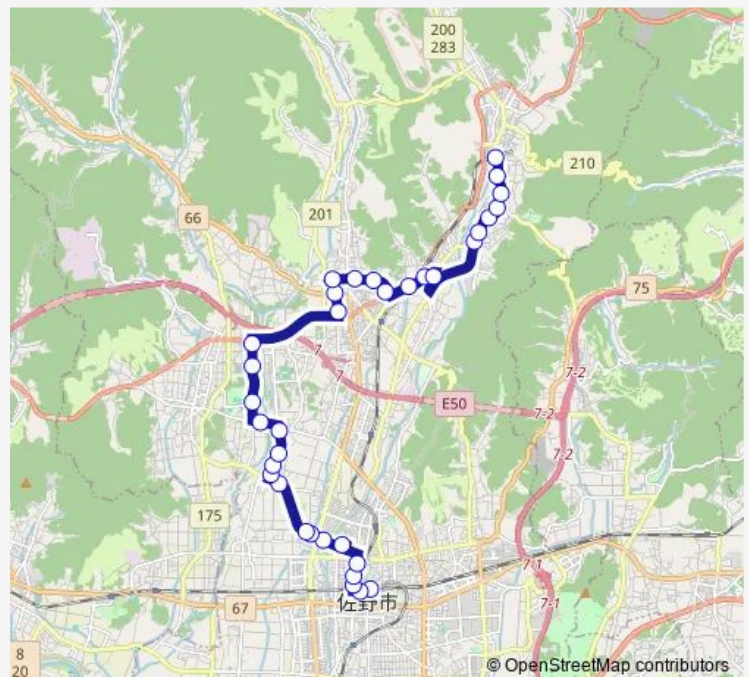

### Route schedule

佐野駅 — 葛生駅南バス回転場

Monday	07:50-16:35
Tuesday	07:50-16:35
Wednesday	07:50-16:35
Thursday	07:50-16:35
Friday	07:50-16:35
Saturday	—
Sunday	—

### Route info

Direction: 佐野駅

Stops: 34

Trip Duration: 0 hour 44 min

田沼葛生線 — 田沼葛生線[4041]

BusMaps

田沼町北

田沼総合運動場入口

佐野市民病院

山越神社前

山越町東

多田町南

栄橋北

小曾根住宅入口

中町中

西原住宅入口

中町中

小曾根住宅入口

栄橋北

多田町南

山越町東

山越神社前

佐野市民病院

田沼総合運動場入口