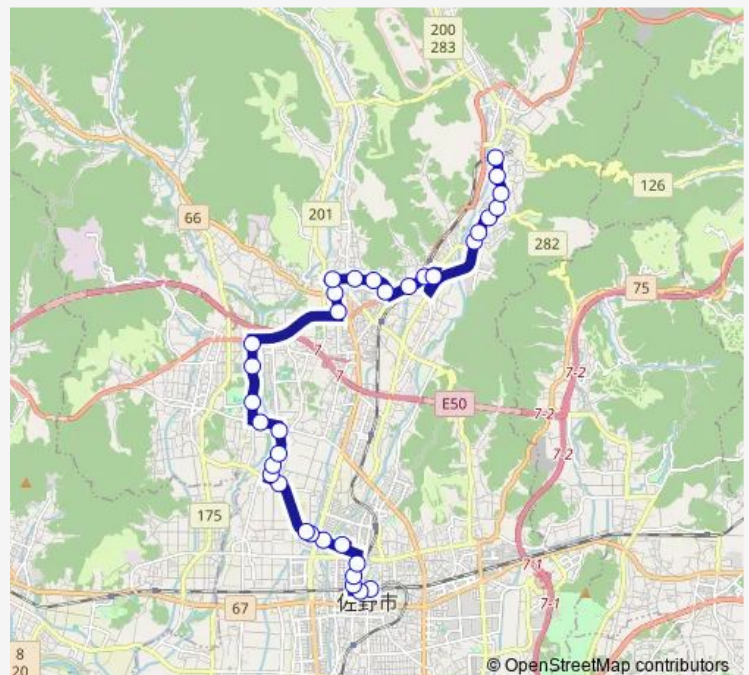

### Route schedule

佐野駅 — 葛生駅南バス回転場

Monday	07:50-16:35
Tuesday	07:50-16:35
Wednesday	07:50-16:35
Thursday	07:50-16:35
Friday	07:50-16:35
Saturday	—
Sunday	—

### Route info

Direction: 佐野駅

Stops: 34

Trip Duration: 0 hour 44 min

田沼葛生線 — 田沼葛生線[4041]

BusMaps

田沼町北

田沼総合運動場入口

佐野市民病院

山越神社前

山越町東

多田町南

栄橋北

小曾根住宅入口

中町中

西原住宅入口

中町中

小曾根住宅入口

栄橋北

多田町南

山越町東

山越神社前

佐野市民病院

田沼総合運動場入口