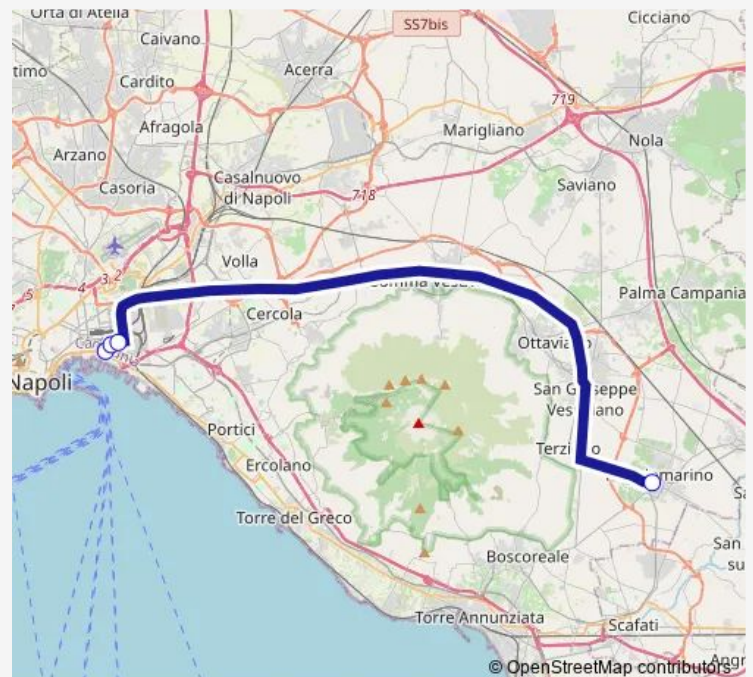

Bus 455p

[Go to website](#)

Direction

Poggiomarino2 — Brin - Attestamento

49 stops

[Open route schedule](#)

Poggiomarino2

Scafati2

Thursday 03:30

Friday 03:30

Saturday 03:30

Sunday 03:30

Route info

Direction: Poggiomarino2

Stops: 49

Trip Duration: 1 hour 29 min

Croce Lagno

B.Croce

Largo Arso

Umberto

Repubbliche Marinare

Repubbliche Marinare - Poste

Repubbliche Marinare - Rione Forzati

Atripaldi - Repubbliche Marinare