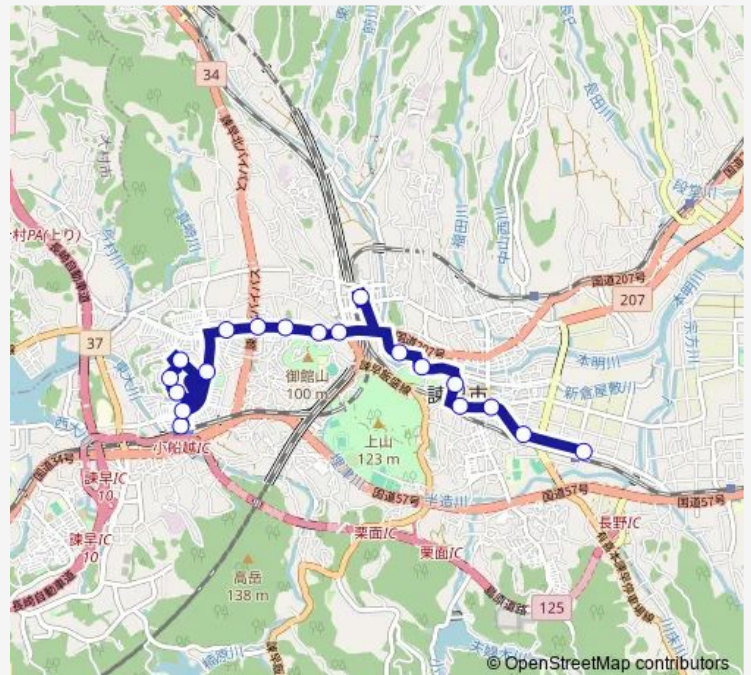

天満公園下り

諫早公園下り

諫早市役所下り

本諫早駅前下り

昭和通下り

厚生町下り

東厚生町上り

Route schedule

西諫早駅駅構内 — 東厚生町上り

Monday 07:27-16:57

Tuesday 07:27-16:57

Wednesday 07:27-16:57

Thursday 07:27-16:57

Friday 07:27-16:57

Saturday 07:27-16:57

Sunday 07:27-16:57

Route info

Direction: 西諫早駅駅構内

Stops: 19

Trip Duration: 0 hour 32 min

■ 東厚生町 — 東厚生町堂崎町・諫早市役所

東厚生町 Bus time schedules and route maps are available in an offline PDF at busmaps.com. Use the busmaps.com website to see live bus times, train schedule or subway schedule, and step-by-step directions for all public transit in Isahaya