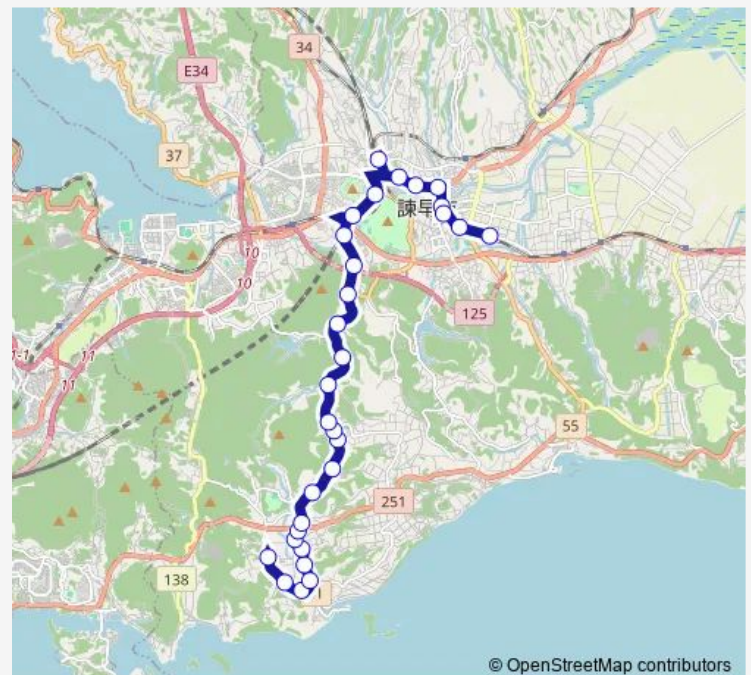

競技場北口下り

### Route schedule

飯盛団地上り — 東厚生町上り

Monday 06:39-19:14

Tuesday 06:39-19:14

Wednesday 06:39-19:14

Thursday 06:39-19:14

Friday 06:39-19:14

Saturday 06:39-18:14

Sunday 06:39-17:14

### Route info

Direction: 飯盛団地上り

Stops: 30

Trip Duration: 0 hour 40 min

© OpenStreetMap contributors

■ 東厚生町 — 東厚生町江の浦・平山・競技場北口

御館山公園口下り

諫早駅前6番のりば