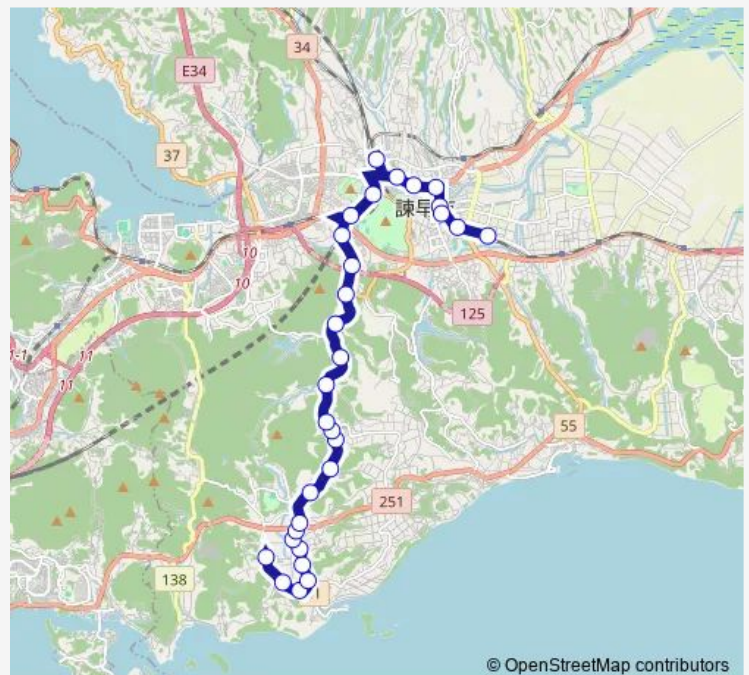

Saturday 06:39-18:14

Sunday 06:39-17:14

Route info

Direction: 飯盛団地上り

Stops: 30

Trip Duration: 0 hour 40 min

■ 東厚生町 — 東厚生町江の浦・平山・競技場北口

御館山公園口下り