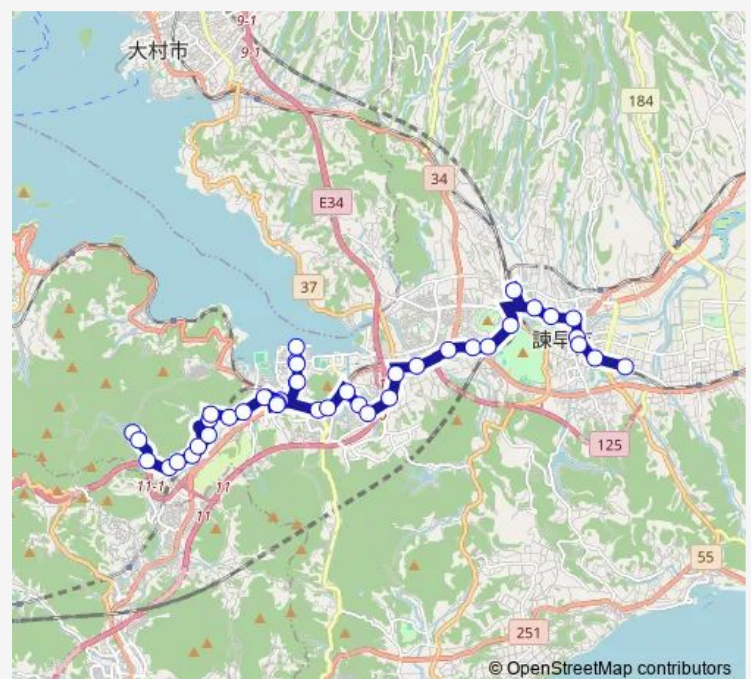

Thursday —

Friday —

Saturday 07:16-13:31

Sunday 07:16-13:31

Route info

Direction: 西川内西川内から

Stops: 41

Trip Duration: 0 hour 49 min

■ 東厚生町 — 東厚生町喜々津シーサイド;青葉台・
競技場北口

BusMaps

西陵高校入口国道下り

久山下り

久山橋青葉台へ

青葉台下り

若葉町(諫早)下り

貝津団地前上り