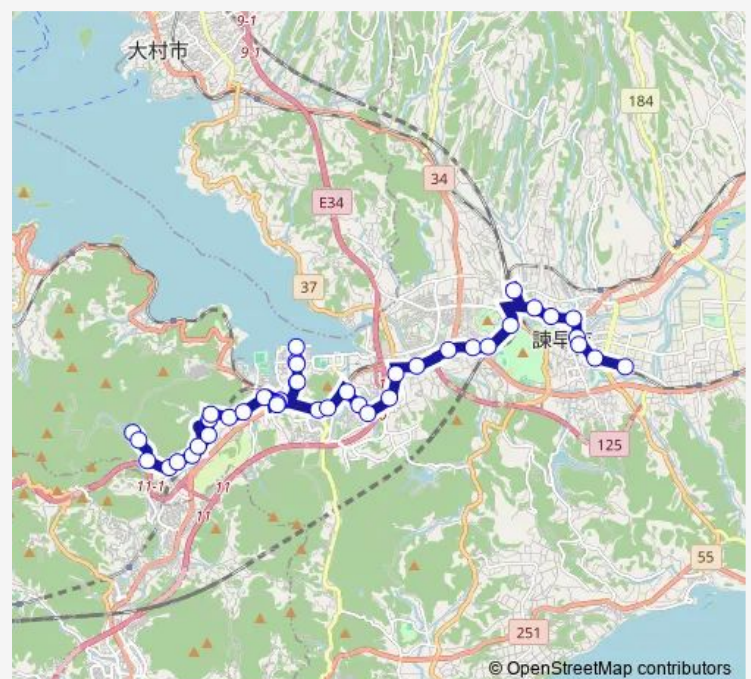

喜々津駅通国道下り

### Route schedule

西川内西川内から — 東厚生町上り

Monday 07:16-16:31

Tuesday 07:16-16:31

Wednesday 07:16-16:31

Thursday 07:16-16:31

Friday 07:16-16:31

Saturday 07:16-13:31

### Route info

Direction: 西川内西川内から

Stops: 41

Trip Duration: 0 hour 49 min

■ 東厚生町 — 東厚生町喜々津シーサイド;青葉台・  
競技場北口

BusMaps

西陵高校入口国道下り

久山下り