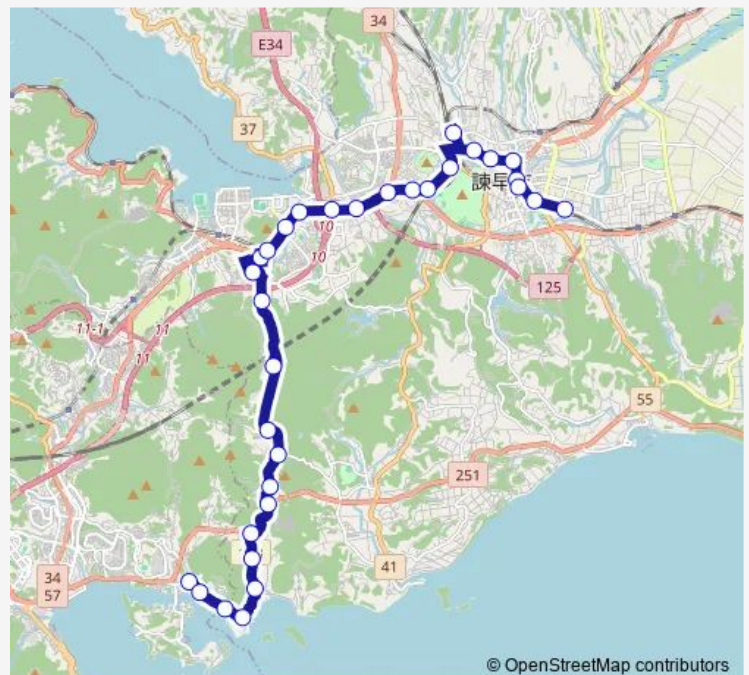

Direction

戸石下り — 東厚生町上り

32 stops

[Open route schedule](#)

戸石下り

坂上り

池下下り

結の浜上り

大門下り

田結出張所前下り

田結東下り

田結橋上り

補伽上り

古場上り

志賀神社前下り

花ノ木上り

旧茶屋下り

久山台ニュータウン上り

西陵高校入口久山台から

久山下り

久山橋下り

横島下り

貝津団地入口国道下り

農林試験場前下り

高峰下り

Route schedule

戸石下り — 東厚生町上り

Monday 09:30-15:15

Tuesday 09:30-15:15

Wednesday 09:30-15:15

Thursday 09:30-15:15

Friday 09:30-15:15

Saturday 09:30-13:00

Sunday 09:30-13:00

Route info

Direction: 戸石下り

Stops: 32

Trip Duration: 0 hour 47 min

© OpenStreetMap contributors

■ 東厚生町 — 東厚生町花ノ木・久山台・競技場北口