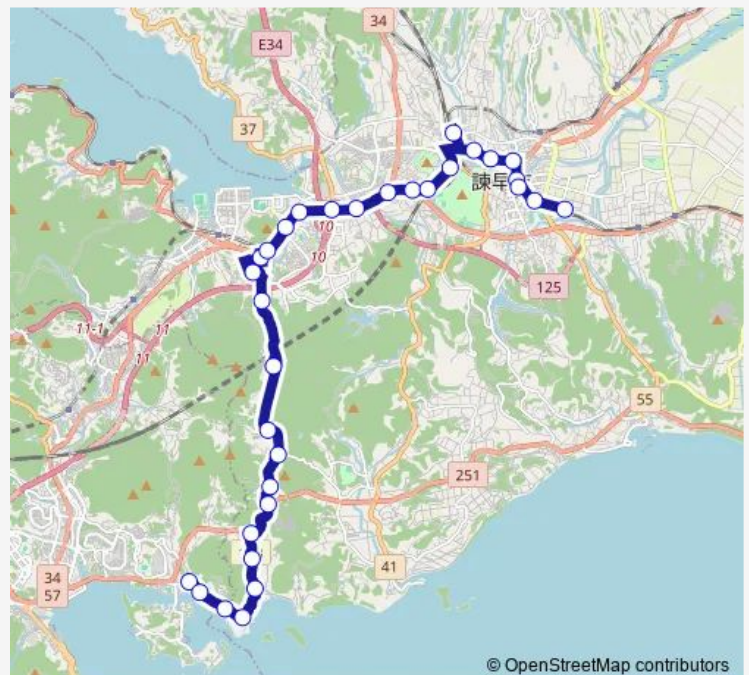

Saturday 09:30-13:00

Sunday 09:30-13:00

Route info

Direction: 戸石下り

Stops: 32

Trip Duration: 0 hour 47 min

© OpenStreetMap contributors

■ 東厚生町 — 東厚生町花ノ木・久山台・競技場北口