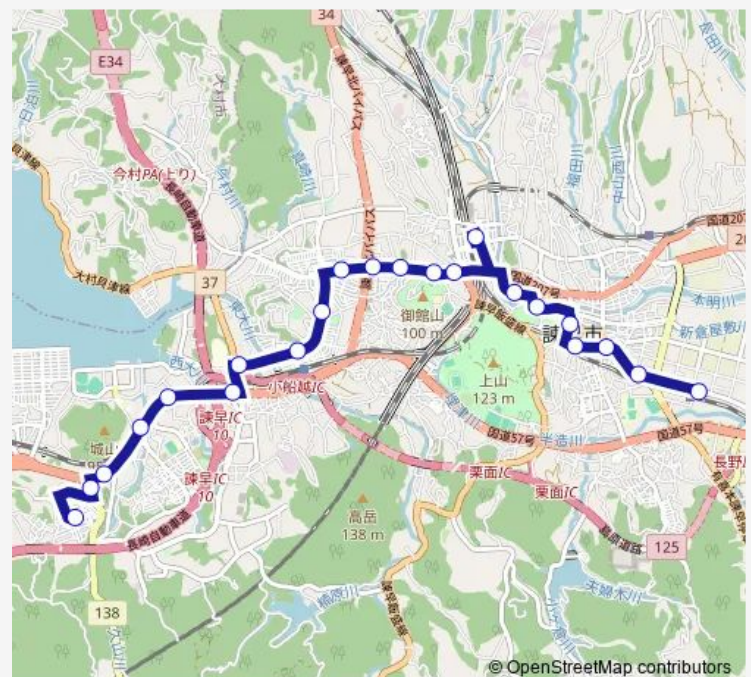

Saturday 07:34

Sunday 07:34

Route info

Direction: 久山台ニュータウン上り

Stops: 22

Trip Duration: 0 hour 34 min

■ 東厚生町 — 東厚生町堂崎町・諫早市役所

Direction

久山台ニュータウン上り — 東厚生町上り

25 stops

[Open route schedule](#)

久山台ニュータウン上り

西陵高校入口久山台から

久山下り

久山橋下り

横島下り

貝津団地入口国道下り

日大高校前ニュータウンへ

西諫早駅通下り

堂崎町上り

夕日ヶ丘上り

真崎小学校前上り

地区センター前下り

山川町下り

Wednesday 06:59

Thursday 06:59

Friday 06:59

Saturday 06:59

Sunday 06:59

Route info

Direction: 久山台ニュータウン上り

Stops: 25