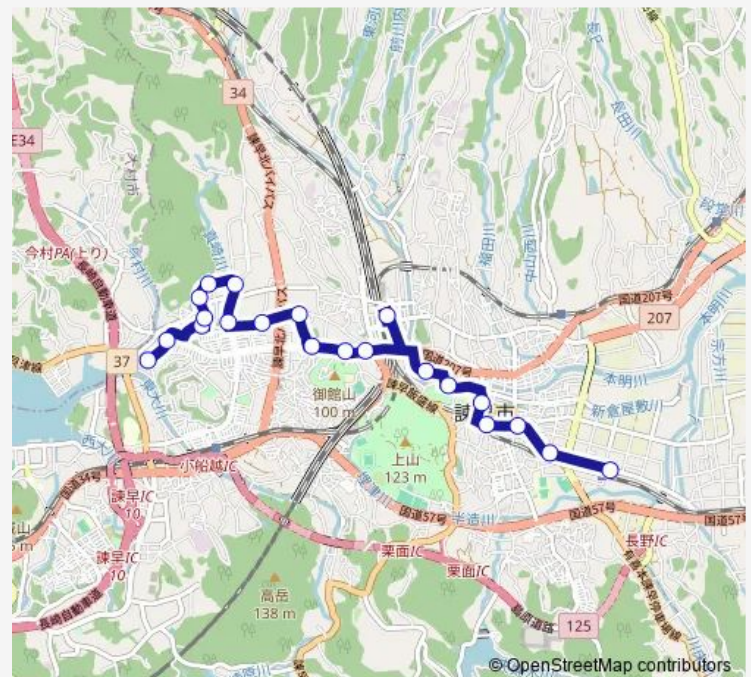

Saturday 07:02-17:02

Sunday 07:02-16:02

Route info

Direction: 津水上り

Stops: 21

Trip Duration: 0 hour 29 min

■ 東厚生町 — 東厚生町西部台・真崎・諫早市役所

Direction

諫早営業所津水へ — 東厚生町上り

22 stops

[Open route schedule](#)

諫早営業所津水へ

津水上り

ふれあい広場前下り

真崎（西部台）上り

西部台真崎上り