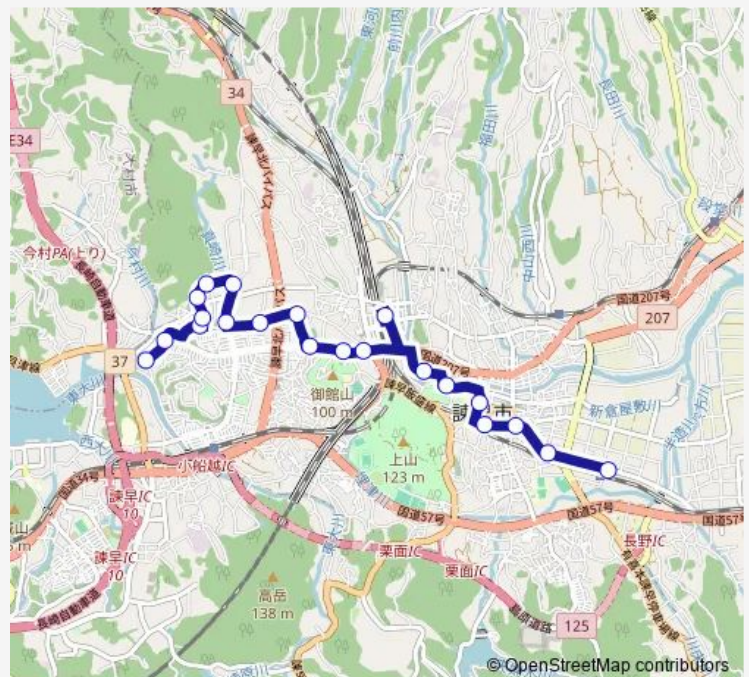

### Route schedule

津水上り — 東厚生町上り

Monday —

Tuesday —

Wednesday —

Thursday —

Friday —

Saturday 07:02-17:02

Sunday 07:02-16:02

### Route info

Direction: 津水上り

Stops: 21

Trip Duration: 0 hour 29 min

■ 東厚生町 — 東厚生町西部台・真崎・諫早市役所