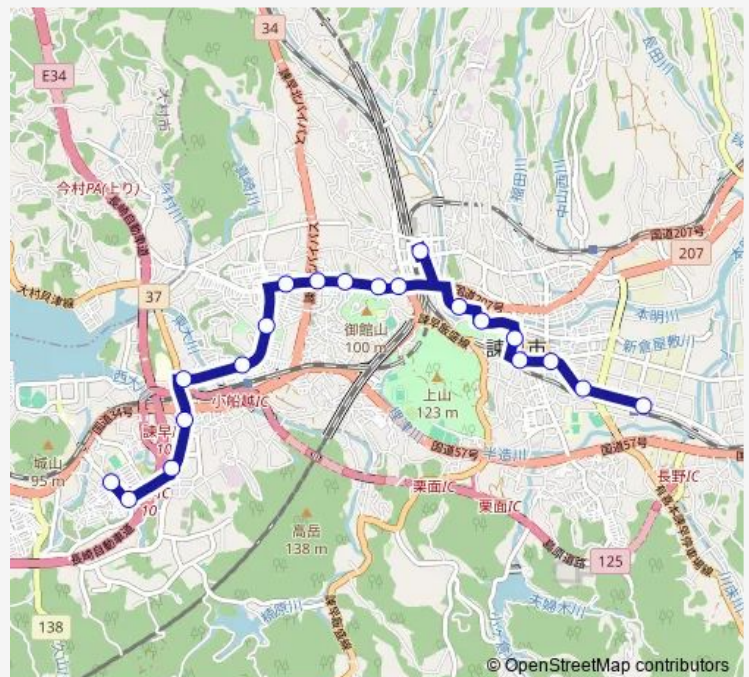

諫早駅前7番のりば

天満公園下り

諫早公園下り

諫早市役所下り

本諫早駅前下り

昭和通下り

厚生町下り

東厚生町上り

Route schedule

青葉台下り — 東厚生町上り

Monday 07:20

Tuesday 07:20

Wednesday 07:20

Thursday 07:20

Friday 07:20

Saturday 07:20

Sunday —

Route info

Direction: 青葉台下り

Stops: 20

Trip Duration: 0 hour 31 min

■ 東厚生町 — 東厚生町西諫早ニュータウン・諫早市役所

東厚生町 Bus time schedules and route maps are available in an offline PDF at busmaps.com. Use the busmaps.com website to see live bus times, train schedule or subway schedule, and step-by-step directions for all public transit in Isahaya