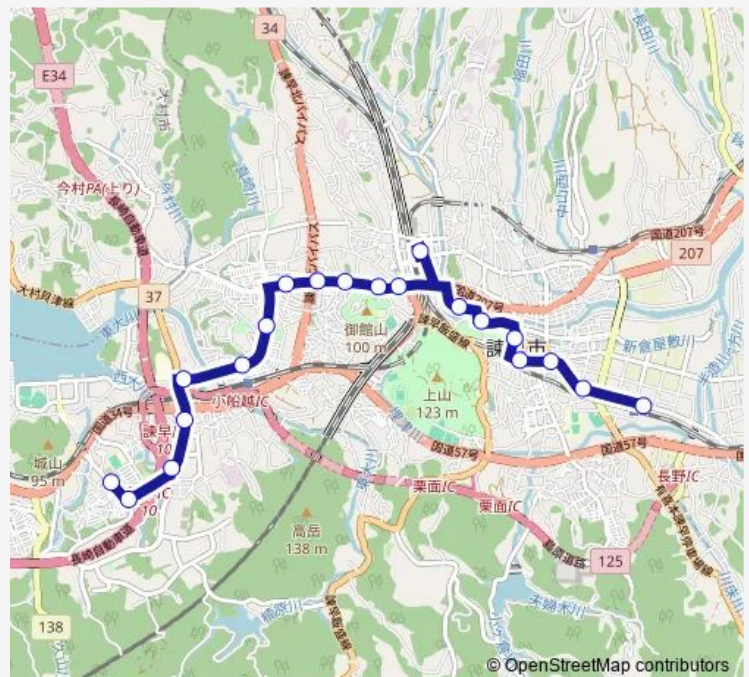

諫早駅前7番のりば

天満公園下り

諫早公園下り

諫早市役所下り

本諫早駅前下り

昭和通下り

厚生町下り

東厚生町上り

Route schedule

青葉台下り — 東厚生町上り

Monday	—
Tuesday	—
Wednesday	—
Thursday	—
Friday	—
Saturday	07:20
Sunday	—

Route info

Direction: 青葉台下り

Stops: 20

Trip Duration: 0 hour 31 min

■ 東厚生町 — 東厚生町西諫早ニュータウン・諫早市役所