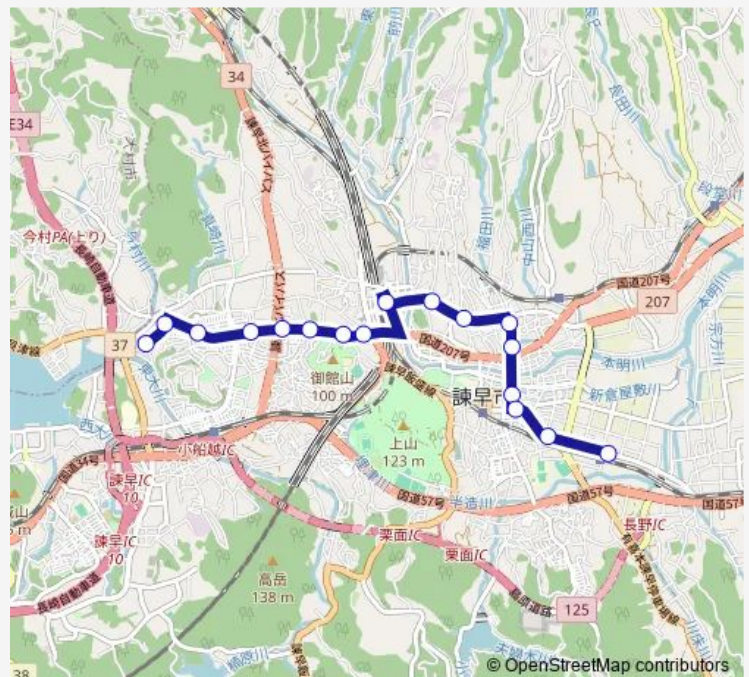

Tuesday 08:00-09:37

Wednesday 08:00-09:37

Thursday 08:00-09:37

Friday 08:00-09:37

Saturday 08:32

Sunday —

Route info

Direction: 津水上り

Stops: 17

Trip Duration: 0 hour 22 min

■ 東厚生町 — 東厚生町白岩町・金谷町

Direction

諫早営業所津水へ — 東厚生町上り

18 stops

[Open route schedule](#)

諫早営業所津水へ