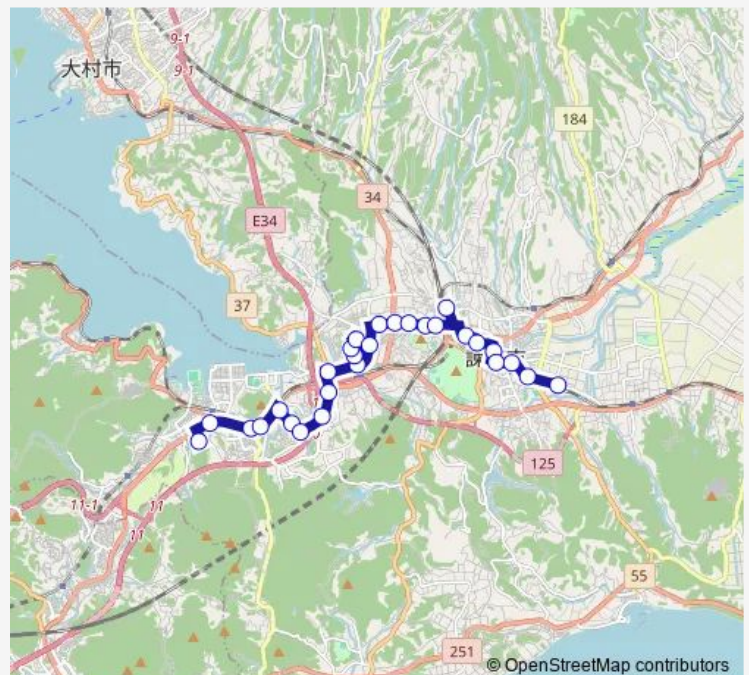

### Route schedule

諫早日赤病院上り — 東厚生町上り

Monday 09:16-12:16

Tuesday 09:16-12:16

Wednesday 09:16-12:16

Thursday 09:16-12:16

Friday 09:16-12:16

Saturday 10:16-12:16

### Route info

Direction: 諫早日赤病院上り

Stops: 28

Trip Duration: 0 hour 43 min

■ 東厚生町 — 東厚生町青葉台・堂崎町・諫早市役所

天満公園下り

諫早公園下り

諫早市役所下り