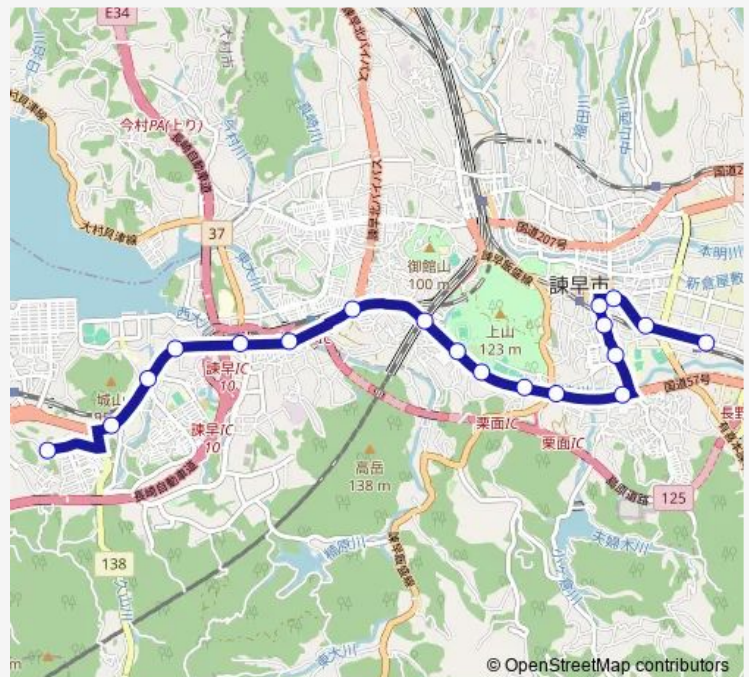

Saturday 12:45

Sunday —

Route info

Direction: 西陵高校学校内

Stops: 19

Trip Duration: 0 hour 25 min

■ 東厚生町 — 東厚生町農高前

BusMaps