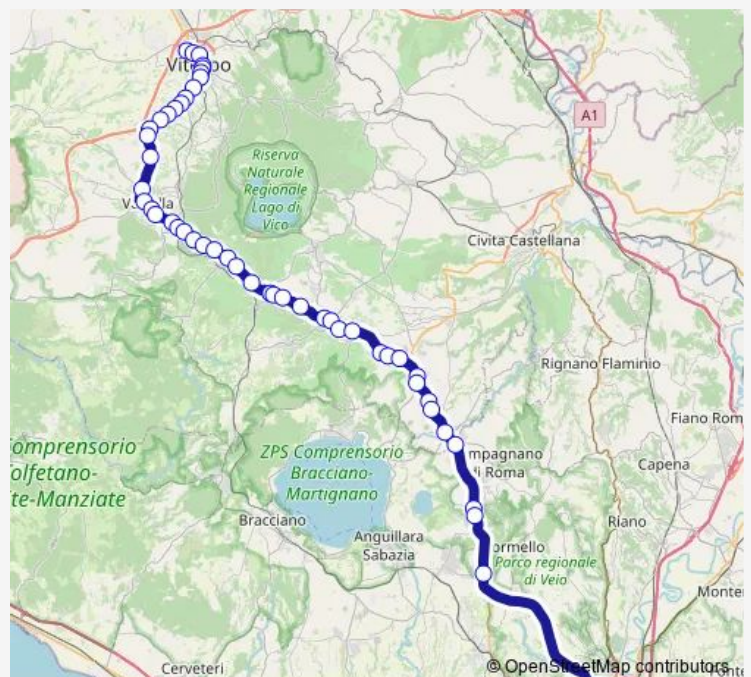

Thursday 04:50-20:05

Friday 04:50-20:05

Saturday 04:50-20:05

Sunday 06:00-20:00

**Route info**

Direction: VITERBO | Riello # f641

Stops: 52

Trip Duration: 1 hour 30 min

Viterbo - Roma Saxa Rubra # BI37a

Vetralla | Stazione FS # f1578

Vetralla | Botte # f1579

Vetralla | Campetta # f1580

Vetralla | Via Cassia (Km 62) # f1581

Capranica | Madonna di Loreto # f1582

Capranica | Via Cassia Via Braccianese # f1583