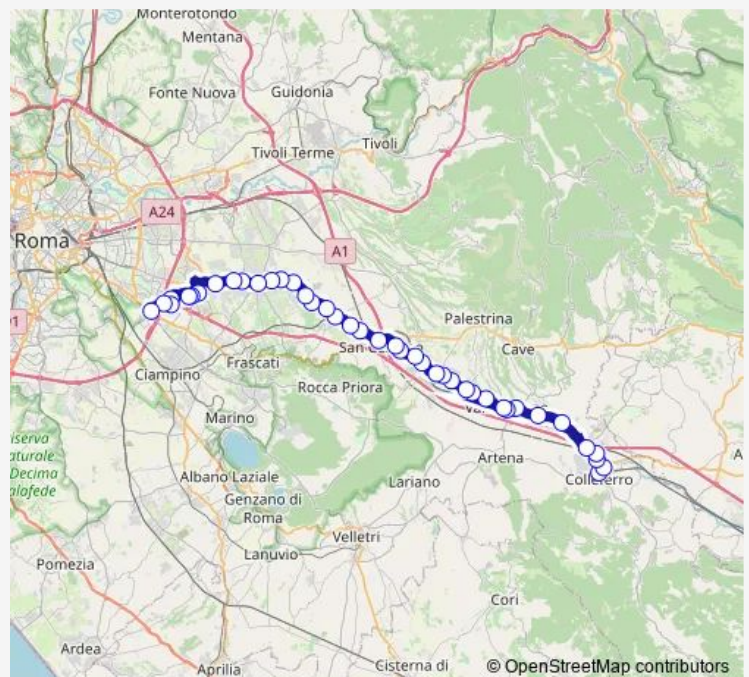

Palestrina | Via Casilina (Valvarino) # f14608

SAN Cesareo | Via Casilina Via Donnicciola # f14609

SAN Cesareo | Via Casilina Via Parente # f14610

SAN Cesareo | Via Casilina Via Corridoni # f6037

**Route schedule**

Colferro | Largo Oberdan # f4935 — Roma | Anagnina (Metro A) # f3583

Monday 05:20-17:45

Tuesday 05:20-17:45

Wednesday 05:20-17:45

Thursday 05:20-17:45

Friday 05:20-17:45

Saturday —

Sunday —

**Route info**

Direction: Colferro | Largo Oberdan # f4935

Stops: 41

Trip Duration: 1 hour 6 min

Colferro - Roma Anagnina # Cf28a

SAN Cesareo | Via Casilina Via Col Fiorito # f14611

SAN Cesareo | Via Casilina Via Passero # f14612