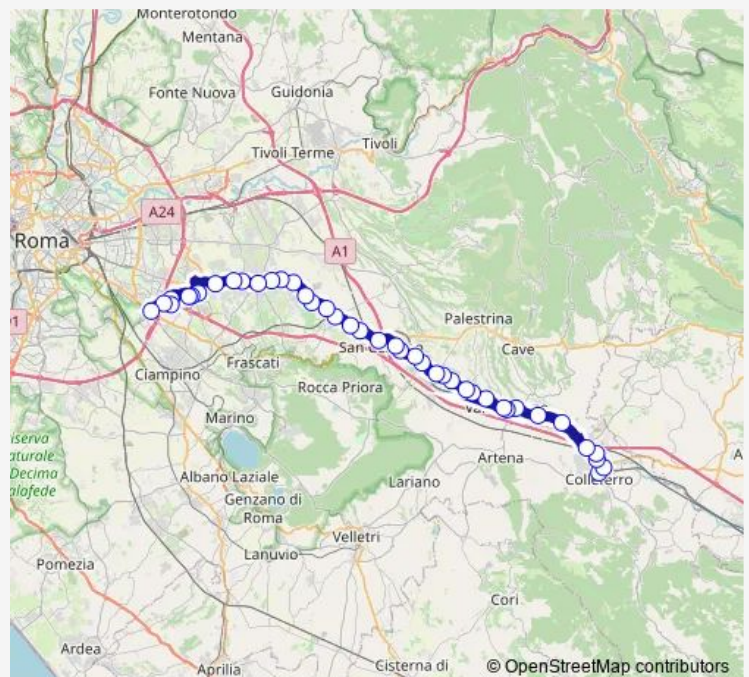

SAN Cesareo | Via Casilina Via Donnicciola # f14609

SAN Cesareo | Via Casilina Via Parente # f14610

SAN Cesareo | Via Casilina Via Corridoni # f6037

Route schedule

Colferro | Largo Oberdan # f4935 — Roma | Anagnina (Metro A) # f3583

Monday 05:20-17:45

Tuesday 05:20-17:45

Wednesday 05:20-17:45

Thursday 05:20-17:45

Friday 05:20-17:45

Saturday —

Sunday —

Route info

Direction: Colferro | Largo Oberdan # f4935

Stops: 41

Trip Duration: 1 hour 18 min

Colferro - Roma Anagnina # Cf28a

SAN Cesareo | Via Casilina Via Col Fiorito # f14611

SAN Cesareo | Via Casilina Via Passero # f14612