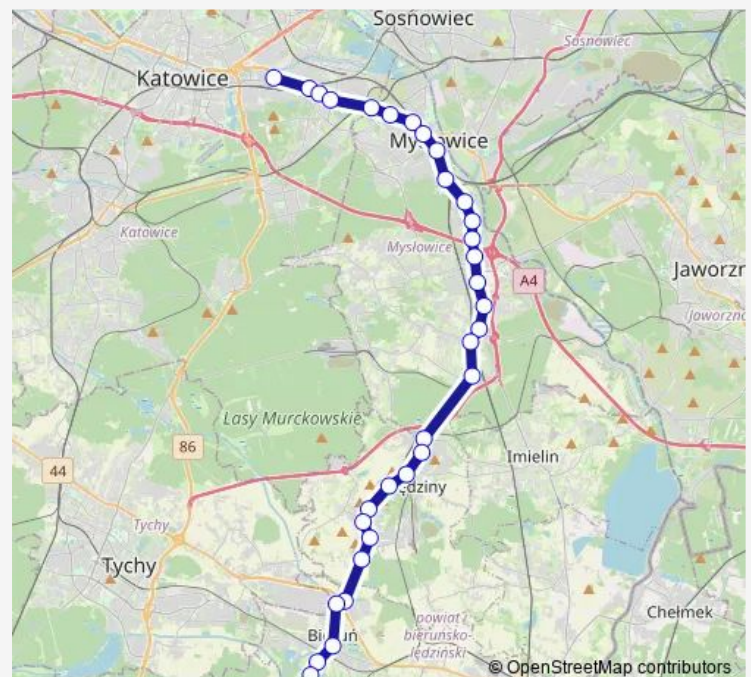

Brzezinka Centrum

Brzęczkowice Ogródki Działkowe [nż]

Brzęczkowice Szkoła

Route schedule

Bieruń Plac Nobla — Zawodzie Centrum Przesiadkowe

Monday 04:22-13:11

Tuesday 04:22-13:11

Wednesday 04:22-13:11

Thursday 04:22-13:11

Friday 04:22-13:11

Saturday —

Sunday —

Route info

Direction: Bieruń Plac Nobla

Stops: 32

Trip Duration: 0 hour 58 min

■ 931

BusMaps

Brzęczkowice Kościół

Brzęczkowice Słupna

Mysłowice Dworzec Pkp

Mysłowice Katowicka

Mysłowice Kopalnia

Mysłowice Bończyka

Kolonia Stawiska

Wilhelmina Skrzyżowanie

Wilhelmina Zespół Szkół

Zawodzie Zajezdnia

Zawodzie Centrum Przesiadkowe

Direction

Zawodzie Centrum Przesiadkowe — Bieruń Plac Nobla

34 stops