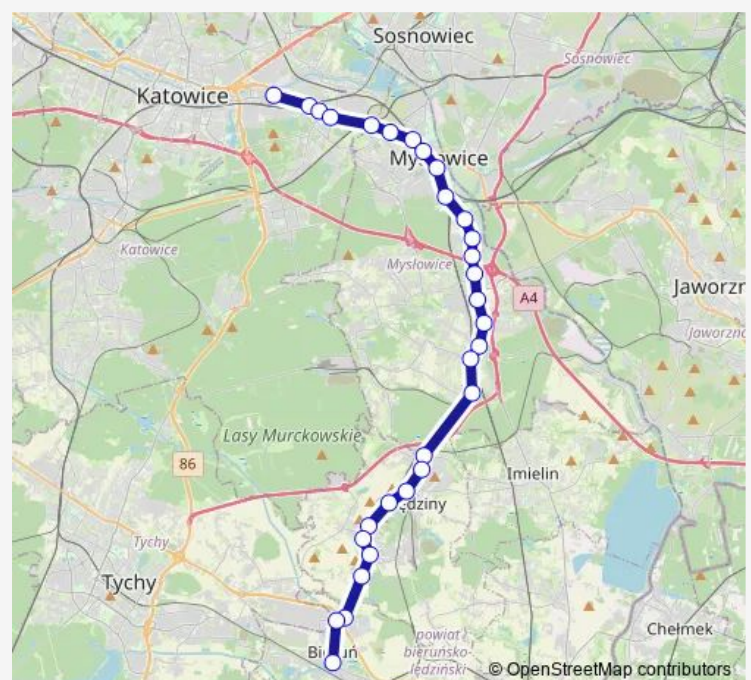

### Route schedule

Bieruń Potok Stawowy — Zawodzie Centrum Przesiadkowe

Monday	—
Tuesday	04:30-17:59
Wednesday	04:30-20:35
Thursday	—
Friday	—
Saturday	04:30-21:15
Sunday	04:30-20:35

### Route info

Direction: Bieruń Potok Stawowy

Stops: 31

Trip Duration: 0 hour 54 min

931

Brzęczkowice Słupna

Mysłowice Dworzec Pkp

Mysłowice Katowicka