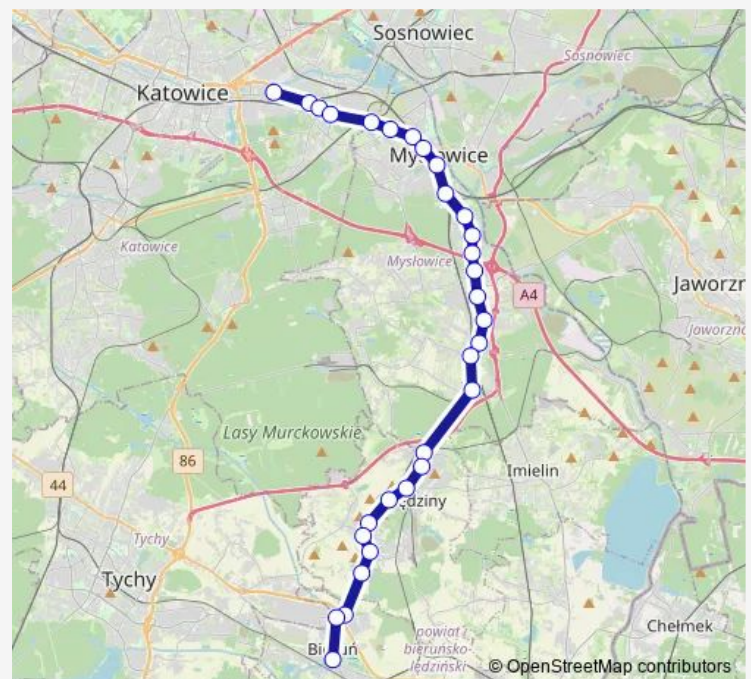

Hołdunów Imielińska

Hołdunów Pętla

Krasowy Przejazd Kolejowy

Krasowy Rondo

Kosztowy Rynek

Kosztowy Dzióbka

Brzezinka Dworcowa

Brzezinka Centrum

Brzęczkowice Ogródki Działkowe [nż]

Brzęczkowice Szkoła

Brzęczkowice Kościół

Route schedule

Bieruń Potok Stawowy — Zawodzie Centrum Przesiadkowe

Monday	—
Tuesday	04:30-17:59
Wednesday	04:30-20:35
Thursday	—
Friday	—
Saturday	04:30-21:15
Sunday	04:30-20:35

Route info

Direction: Bieruń Potok Stawowy

Stops: 31

Trip Duration: 0 hour 54 min

931

BusMaps

Brzęczkowice Słupna

Mysłowice Dworzec Pkp

Mysłowice Katowicka

Mysłowice Kopalnia

Mysłowice Bończyka

Kolonia Stawiska

Wilhelmina Skrzyżowanie

Wilhelmina Zespól Szkół

Zawodzie Zajezdnia

Zawodzie Centrum Przesiadkowe