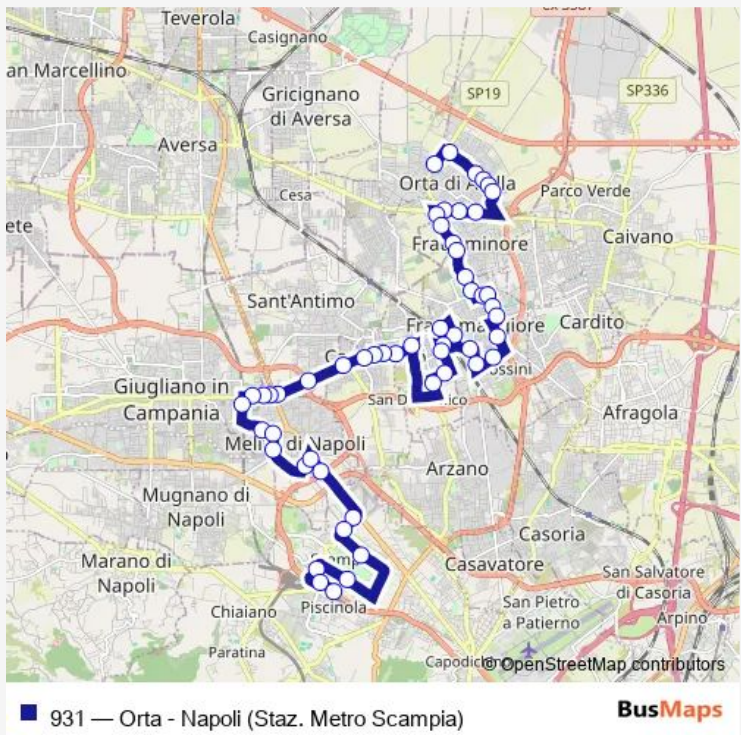

Bus 931 Orta - Napoli (Staz. Metro Scampia)

[Go to website](#)

Direction
 Succivo - Via Caserta C/Linea — Napoli - Via Zuccarini rif. Staz. Metrò Piscinola

54 stops

[Open route schedule](#)

- Succivo - Via Caserta C/Linea
- Orta Di Atella - Via Verdi , 48
- Orta Di Atella - Via Toscanini , df 6
- Orta Di Atella - Via Toscanini , df 40
- Orta Di Atella - Via Toscanini , 58
- Orta Di Atella - Via Toscanini , 67
- Orta Di Atella - Via Martiri Atellani , 56
- Orta Di Atella - Via Martiri Atellani , 142
- Orta Di Atella - Via Atellana , 232
- Frattaminore - Via Rosario
- Frattaminore - Via Rosario
- Frattaminore - Via Rosario - 20 M Da Incr. Via Napoli
- Frattamaggiore - Via Rosario , 10 Vesuvio Gas
- Frattaminore - Via Rosario - Palo Limite Velocita' 30 Kmh
- Frattamaggiore - Via Pirozzi , 44 rif. Ospedale
- Frattamaggiore - Via M. Stanzione , 194
- Frattamaggiore - Via Stanzione , 96
- Frattamaggiore - Via Stanzione , 48
- Frattamaggiore - Via Stanzione , 10
- Frattamaggiore - Via Don Minzoni , 91
- Frattamaggiore - Via P. M. Vergara Dopo Incr. Via Milano

Route schedule
 Succivo - Via Caserta C/Linea — Napoli - Via Zuccarini rif. Staz. Metrò Piscinola

Monday	05:50-21:15
Tuesday	05:50-21:15
Wednesday	05:50-21:15
Thursday	05:50-21:15
Friday	05:50-21:15
Saturday	05:50-21:15
Sunday	05:50-21:15

Route info

Direction: Succivo - Via Caserta C/Linea

Stops: 54

Trip Duration: 1 hour 10 min

931 — Orta - Napoli (Staz. Metro Scampia) **BusMaps**

Frattamaggiore - Via Roma , 254

Frattamaggiore - Via Vittorio Veneto , 52

Frattamaggiore - Via C. Pezzullo , 14 rif. per Staz. Trenitalia

Frattamaggiore - Corso V. Emanuele , 2 rif. per Staz. Trenitalia

Grumo Nevano - Via F.Turati , 23

Grumo Nevano - Via Matteotti , 57

Grumo Nevano - Viale Kennedy , 67