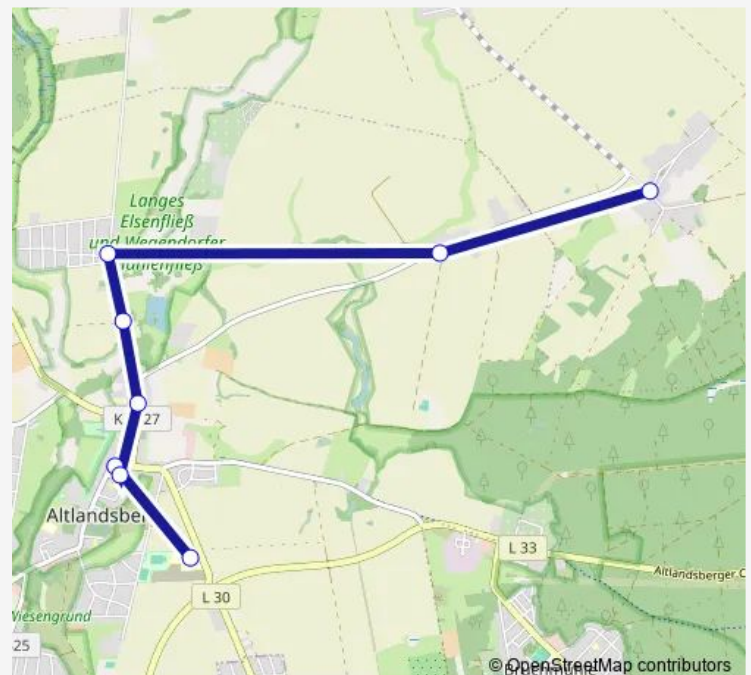

### Direction

Strausberg, Lustgarten — Wegendorf, Siedlung

17 stops

[Open route schedule](#)

- Strausberg, Lustgarten
- Strausberg, Stadtmauer
- Strausberg, Kulturpark
- Strausberg, Wriezener Str.
- Strausberg, Nordstr.
- Strausberg, Krankenhaus
- S Strausberg Nord
- Strausberg, Krankenhaus
- Strausberg, Gartenstadt
- Wilkendorf, Golfpark
- Wilkendorf, Dorf
- Gielsdorf, Dorf
- Gielsdorf, Wohnpark
- Wesendahl
- Wesendahl, Siedlung
- Wegendorf, Dorf
- Wegendorf, Siedlung

### Route schedule

Strausberg, Lustgarten — Wegendorf, Siedlung

Monday	15:46
Tuesday	15:46
Wednesday	15:46
Thursday	15:46
Friday	15:46
Saturday	—
Sunday	—

### Route info

Direction: Strausberg, Lustgarten

Stops: 17

Trip Duration: 0 hour 37 min

## Direction

Altlandsberg, Markt — S Strausberg Bhf

24 stops

[Open route schedule](#)

Altlandsberg, Markt

Altlandsberg, Schulcampus

Altlandsberg, Schulcampus

Radebrück, Kreuzung