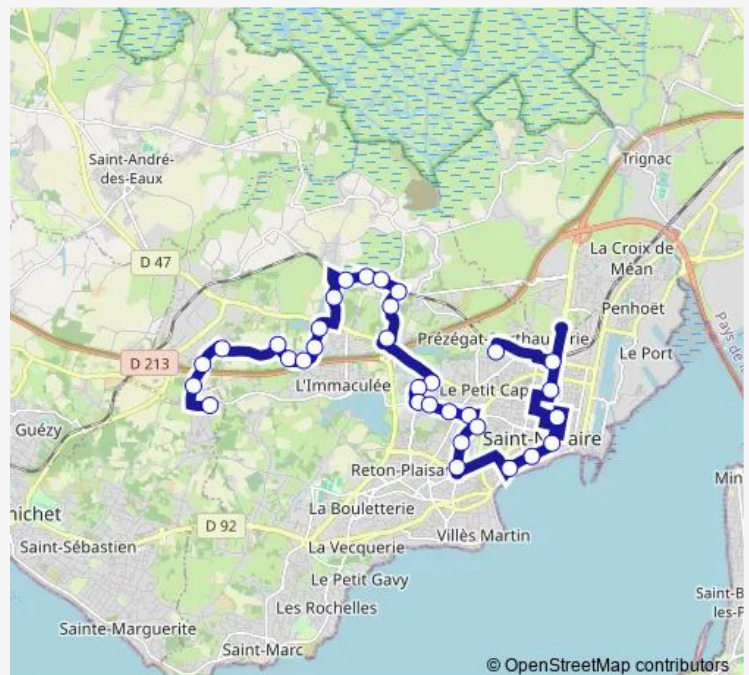

Motte Allemand 10

Pont Brien

Carioterie

Virées Rouillard

Arc en Ciel

Villeneuve

Jean De Neyman

Moulin du Pé

### Route schedule

Quatre Vents — Le Plessis

Monday 07:07-08:07

Tuesday 07:07-08:07

Wednesday 07:07-08:07

Thursday 07:07-08:07

Friday 07:07-08:07

Saturday —

### Route info

Direction: Quatre Vents

Stops: 32

Trip Duration: 0 hour 43 min

■ 931 — SCO 931

BusMaps

Tranchée

Parc Paysager

## Route info

Direction: Rue de la Paix

Stops: 29

Trip Duration: 0 hour 41 min

Ville Heulin

Isle des Rivaux

La Montagne

Quatre Vents