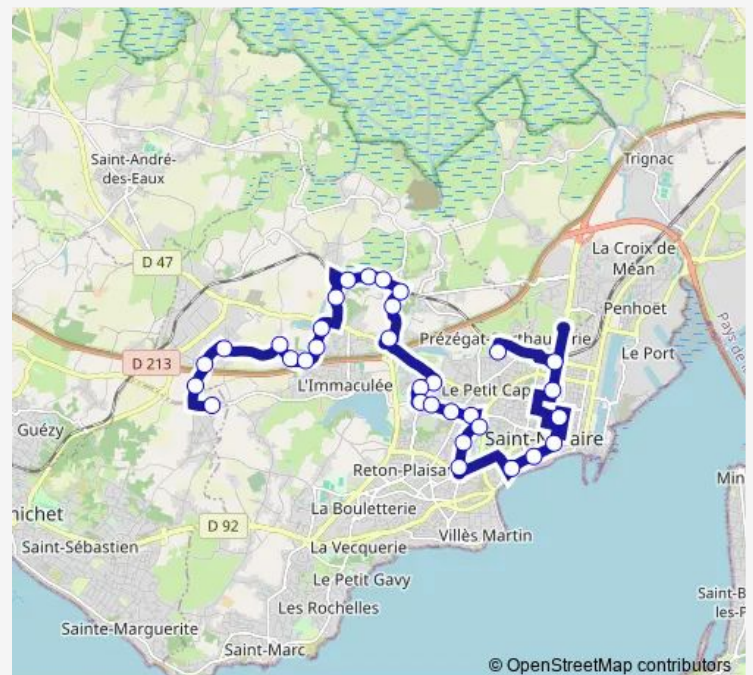

Motte Allemand 10

Pont Brien

Carioterie

Virées Rouillard

Arc en Ciel

Villeneuve

Jean De Neyman

Moulin du Pé

### Route schedule

Quatre Vents — Le Plessis

Monday 07:07-08:07

Tuesday 07:07-08:07

Wednesday 07:07-08:07

Thursday 07:07-08:07

Friday 07:07-08:07

Saturday —

### Route info

Direction: Quatre Vents

Stops: 32

Trip Duration: 0 hour 43 min

931 — SCO 931

BusMaps

Tranchée

Parc Paysager

## Route info

Direction: Rue de la Paix

Stops: 29

Trip Duration: 0 hour 41 min

Ville Heulin

Isle des Rivaux

La Montagne

Quatre Vents