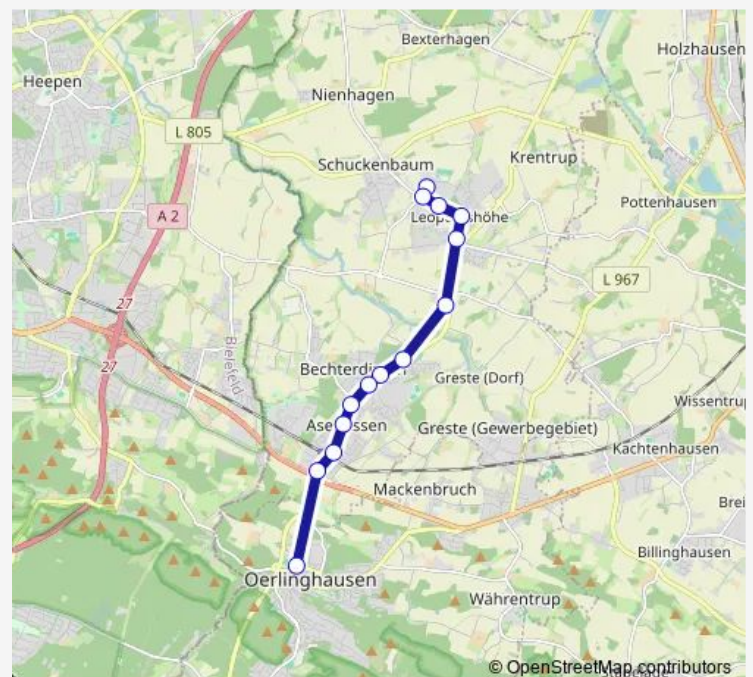

Leopoldshöhe, Schulstraße

### Route schedule

Oerlinghausen, Schulzentrum — Leopoldshöhe, Markt

Monday 13:14

Tuesday 13:14

Wednesday 13:14

Thursday 13:14

Friday 13:14

Saturday —

### Route info

Direction: Oerlinghausen, Schulzentrum

Stops: 23

Trip Duration: 0 hour 28 min

931

BusMaps

Leopoldshöhe, Askampstraße

Leopoldshöhe, Markt

## Direction

Leopoldshöhe, Schulstraße — Oerlinghausen, Schulzentrum

11 stops

[Open route schedule](#)

Leopoldshöhe, Schulstraße

Leopoldshöhe, Am Pläßgraben

Leopoldshöhe-Evenhausen

Leop-Greste, Waldfriedhof