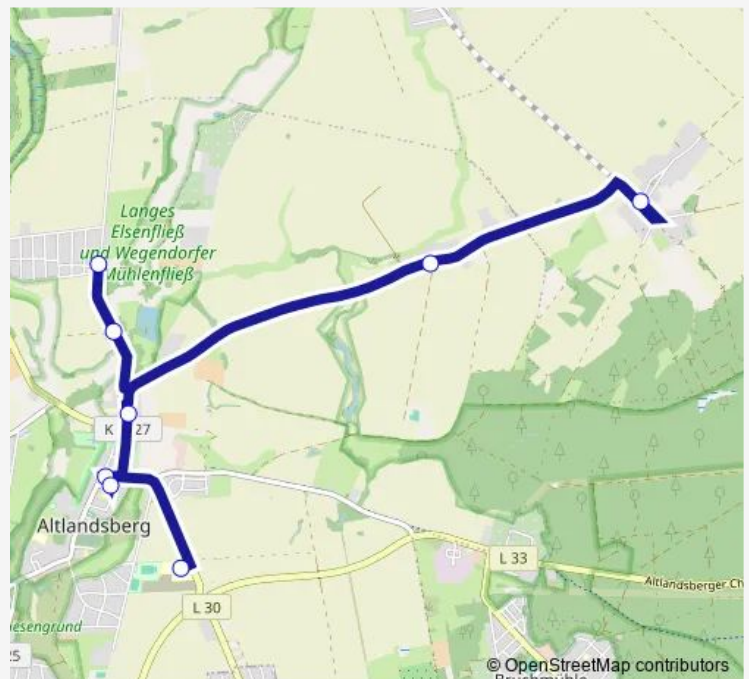

Direction

Strausberg, Lustgarten — Wegendorf, Siedlung

17 stops

[Open route schedule](#)

- Strausberg, Lustgarten
- Strausberg, Stadtmauer
- Strausberg, Kulturpark
- Strausberg, Wriezener Str.
- Strausberg, Nordstr.
- Strausberg, Krankenhaus
- S Strausberg Nord
- Strausberg, Krankenhaus
- Strausberg, Gartenstadt
- Wilkendorf, Golfpark
- Wilkendorf, Dorf
- Gielsdorf, Dorf
- Gielsdorf, Wohnpark
- Wesendahl
- Wesendahl, Siedlung
- Wegendorf, Dorf
- Wegendorf, Siedlung

Route schedule

Strausberg, Lustgarten — Wegendorf, Siedlung

Monday	15:46
Tuesday	15:46
Wednesday	15:46
Thursday	15:46
Friday	15:46
Saturday	—
Sunday	—

Route info

Direction: Strausberg, Lustgarten

Stops: 17

Trip Duration: 0 hour 37 min

Direction

Strausberg, Hegermühlenstr. — Altlandsberg, Markt

20 stops

[Open route schedule](#)

Strausberg, Hegermühlenstr.

Strausberg, Lustgarten

Strausberg, Hohensteiner Chaussee

Strausberg, Otto-Grotewohl-Ring

Strausberg, Wriezener Str.

Strausberg, Nordstr.

Strausberg, Krankenhaus

S Strausberg Nord

Strausberg, Krankenhaus

Strausberg, Gartenstadt

Wilkendorf, Golfpark