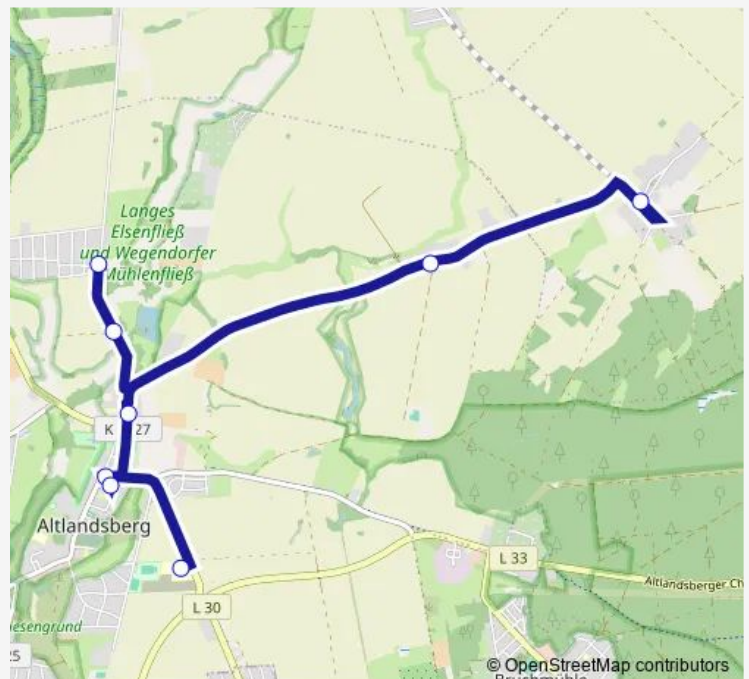

Direction

Strausberg, Lustgarten — Wegendorf, Siedlung

17 stops

[Open route schedule](#)

- Strausberg, Lustgarten
- Strausberg, Stadtmauer
- Strausberg, Kulturpark
- Strausberg, Wriezener Str.
- Strausberg, Nordstr.
- Strausberg, Krankenhaus
- S Strausberg Nord
- Strausberg, Krankenhaus
- Strausberg, Gartenstadt
- Wilkendorf, Golfpark
- Wilkendorf, Dorf
- Gielsdorf, Dorf
- Gielsdorf, Wohnpark
- Wesendahl
- Wesendahl, Siedlung
- Wegendorf, Dorf
- Wegendorf, Siedlung

Route schedule

Strausberg, Lustgarten — Wegendorf, Siedlung

Monday	15:46
Tuesday	15:46
Wednesday	15:46
Thursday	15:46
Friday	15:46
Saturday	—
Sunday	—

Route info

Direction: Strausberg, Lustgarten

Stops: 17

Trip Duration: 0 hour 37 min

Direction

Strausberg, Hegermühlenstr. — Altlandsberg, Markt

20 stops

[Open route schedule](#)

Strausberg, Hegermühlenstr.

Strausberg, Lustgarten

Strausberg, Hohensteiner Chaussee

Strausberg, Otto-Grotewohl-Ring

Strausberg, Wriezener Str.

Strausberg, Nordstr.

Strausberg, Krankenhaus

S Strausberg Nord

Strausberg, Krankenhaus

Strausberg, Gartenstadt

Wilkendorf, Golfpark