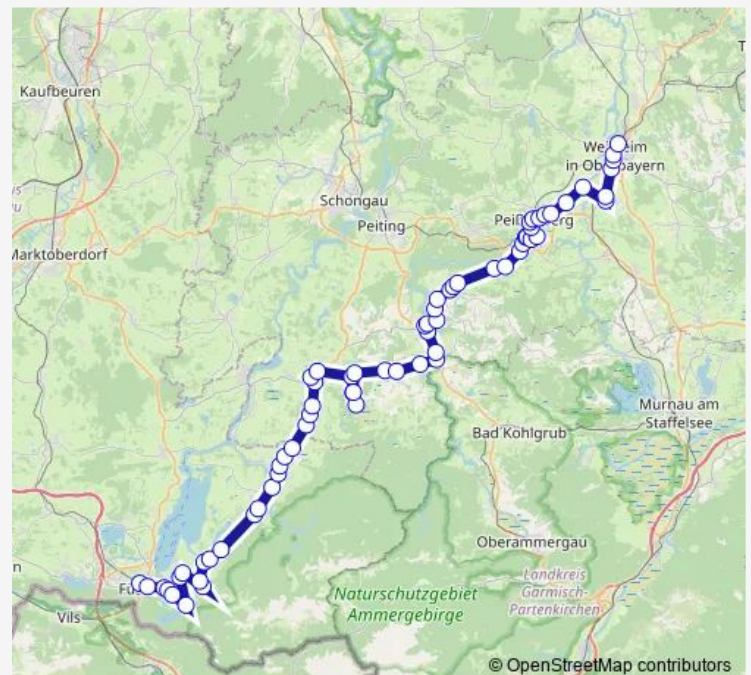

Peißenberg, Wörther Straße

Peißenberg, Robert-Koch-Straße

Peißenberg, Moosleite/Bahnhof

Route schedule

Echelsbacher Brücke — Weilheim (Oberbay)

Monday 15:18

Tuesday 15:18

Wednesday 15:18

Thursday 15:18

Friday 15:18

Saturday —

Sunday —

Route info

Direction: Echelsbacher Brücke

Stops: 33

Trip Duration: 0 hour 49 min

931

BusMaps

Peißenberg, Rathaus

Peißenberg, Krankenhaus

Peißenberg, Kriegerdenkmal

Peißenberg, Kirche St. Johann

Polling, West

Polling, Kaiser-Heinrich-Str.