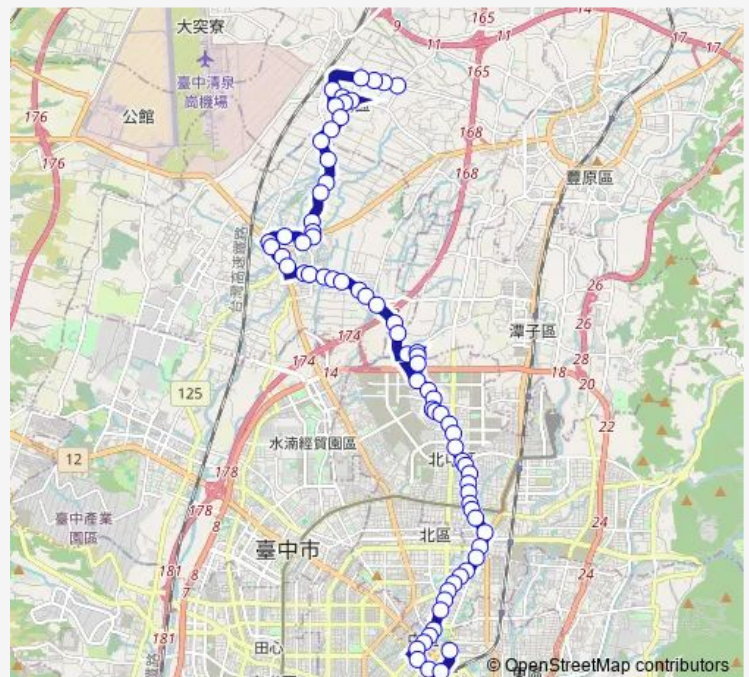

### Route schedule

Tc\_干城站 — Tc\_大圳厚生路口

Monday 12:30-17:45

Tuesday 12:30-17:45

Wednesday 12:30-17:45

Thursday 12:30-17:45

Friday 12:30-17:45

Saturday 12:30-17:45

### Route info

Direction: Tc\_干城站

Stops: 70

Trip Duration: 1 hour 9 min

14副2 — 14副2\_干城站\_大圳厚生路口

Tc\_頂頭張(昌平路)

Tc\_松竹國小

Tc\_三分埔