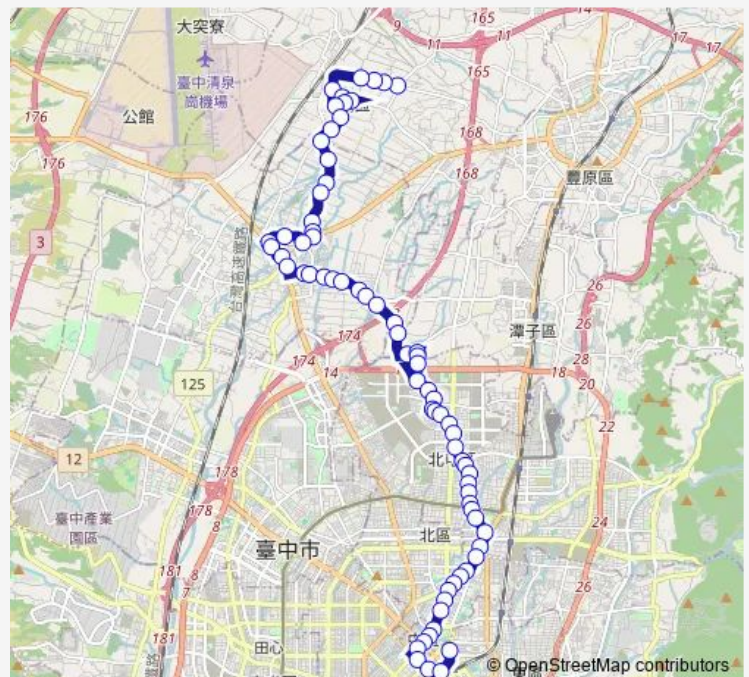

Thursday 12:30-17:45

Friday 12:30-17:45

Saturday 12:30-17:45

Sunday 12:30-17:45

Route info

Direction: Tc_干城站

Stops: 70

Trip Duration: 1 hour 9 min

14副2 — 14副2_干城站_大圳厚生路口

Tc_頂頭張(昌平路)

Tc_松竹國小

Tc_三分埔

Tc_光照寺

Tc_八二三紀念公園

Tc_南四張犁

Tc_仁美里(昌平路)