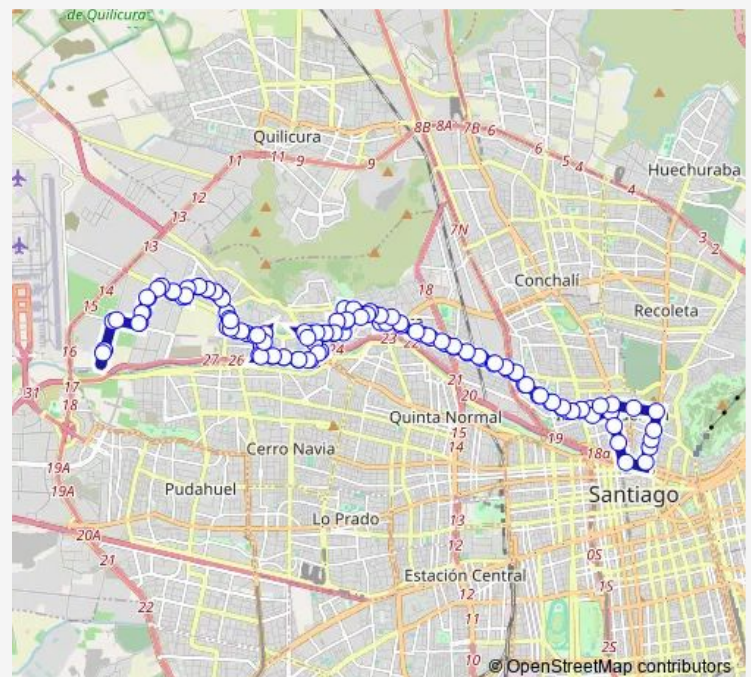

Pb55-José Miguel Infante / esq. Chungará

Pb56-José Miguel Infante / esq. Esmeralda

Pb2156-Esmeralda / esq. Topocalma

Pb792-Esmeralda / esq. Costanera-Norte

Route schedule

Pb1892-Avenida El Retiro / esq. Fundo El Retiro —
Pb1891-Avenida El Retiro / esq. José M. Infante

Monday	00:00
Tuesday	00:00
Wednesday	00:00
Thursday	00:00
Friday	00:00
Saturday	00:00
Sunday	00:00

Route info

Direction: Pb1892-Avenida El Retiro / esq. Fundo El Retiro

Stops: 122

Trip Duration: 1 hour 56 min