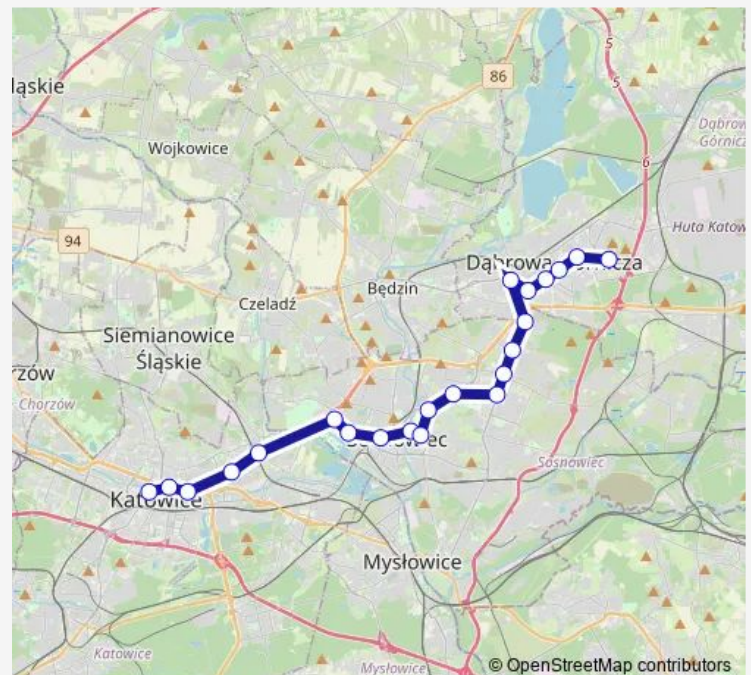

Dąbrówka Mała Pawilon Agata

Route schedule

Gołonóg Osiedle Kasprzaka — Katowice Piotra Skargi

Monday 04:09-05:39

Tuesday 04:09-05:52

Wednesday 04:09-05:52

Thursday 04:09-05:39

Friday 04:09-05:39

Saturday 05:02-05:52

Sunday 05:02-05:52

Route info

Direction: Gołonóg Osiedle Kasprzaka

Stops: 25

Trip Duration: 0 hour 52 min

808

BusMaps

Katowice Strefa Kultury

Katowice Strefa Kultury Nospr

Katowice Aleja Korfantego

Katowice Piotra Skargi

Direction

Gołonóg Osiedle Kasprzaka — Katowice Piotra Skargi

30 stops

[Open route schedule](#)