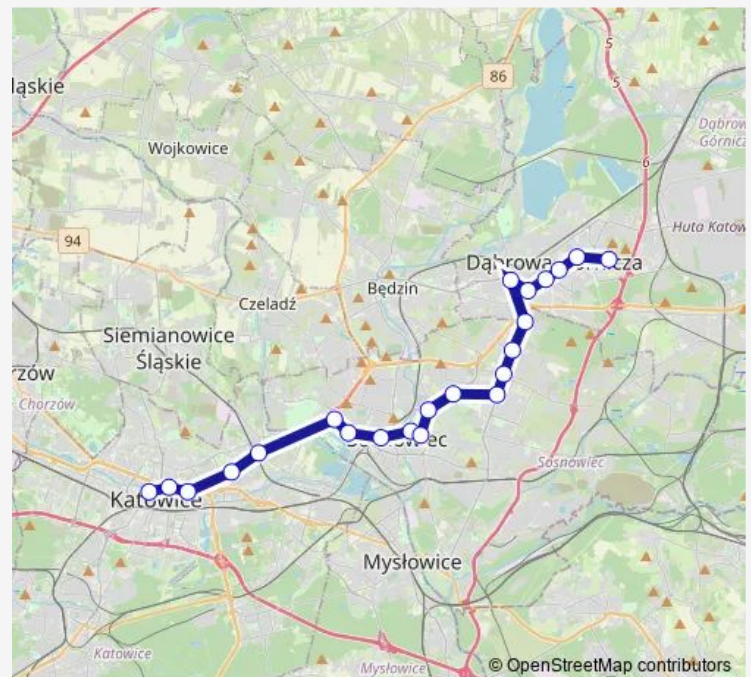

Dąbrowa Górnicza Centrum

### Route schedule

Katowice Piotra Skargi — Gołonóg Osiedle Kasprzaka

Monday 23:16

Tuesday 23:16

Wednesday 23:16-23:26

Thursday 23:16

Friday 23:16

Saturday 23:26

### Route info

Direction: Katowice Piotra Skargi

Stops: 26

Trip Duration: 0 hour 53 min

Dąbrowa Górnicza Aleja Róż

Reden

Reden Komenda Policji

Gołonóg Manhattan