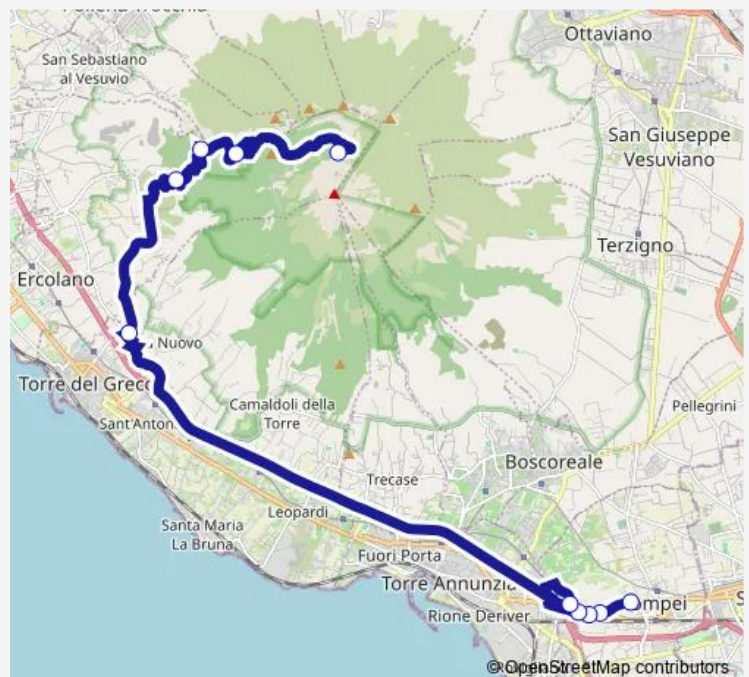

Pompei - Via Plinio , Oro e Pietra

Pompei - P.za Porta Marina inferiore

Pompei - Via Villa dei Misteri , df Circum

Torre del Greco - Via E. De Nicola , 25

Ercolano - Via Vesuvio , Oasi Vesuviana

Ercolano - Via Vesuvio , Osservatorio

Ercolano - Via Vesuvio , Douce Atmosfera

Ercolano - Vesuvio CI

Route schedule

Pompei - P.za Anfiteatro CI — Ercolano - Vesuvio CI

Monday 08:30-16:30

Tuesday 08:30-16:30

Wednesday 08:30-16:30

Thursday 08:30-14:30

Friday 08:30-16:30

Saturday 08:30-16:30

Sunday 08:30-14:30

Route info

Direction: Pompei - P.za Anfiteatro CI

Stops: 10

Trip Duration: 0 hour 55 min

■ 808 — Pompei - Vesuvio

BusMaps

Direction

Ercolano - Vesuvio CI — Pompei - P.za Anfiteatro CI

10 stops

[Open route schedule](#)

Ercolano - Vesuvio CI

Ercolano - Via Vesuvio (bivio Quota 750)

Ercolano - Via Vesuvio (Douce Atmosfera Rit.)