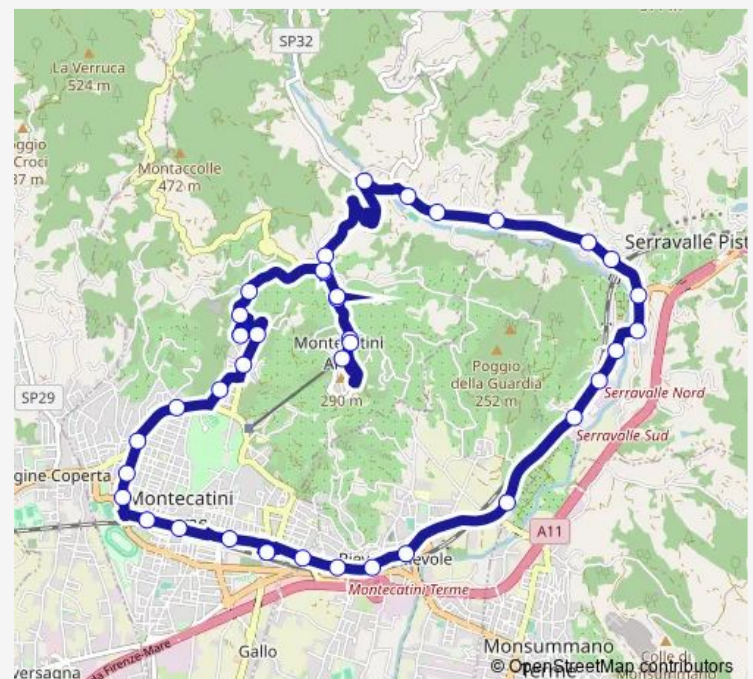

Via G.Zeti

Steak Home

Nievole (Farmacia)

Nievole (Circolo)

Appalto Vannini

Via Delle Vigne, Fr. 2/B

Vico

V.Le Martini, 30m Prima Fr.12 (Cimitero)

### Route schedule

Montecatini T.Me (P.Za Italia) — Montecatini Stazione (Arrivo)

Monday 07:35-19:00

Tuesday 07:35-19:00

Wednesday 07:35-19:00

Thursday 07:35-19:00

Friday 07:35-19:00

Saturday 07:35-19:00

### Route info

Direction: Montecatini T.Me (P.Za Italia)

Stops: 39

Trip Duration: 0 hour 49 min

V.Le Martini, Fr. 12

Montecatini Alto

V.Le Martini, 12

V.Le Martini, 50m Dopo 14 (Cimitero)

## Route info

Direction: Montecatini Stazione

Stops: 18

Trip Duration: 0 hour 19 min