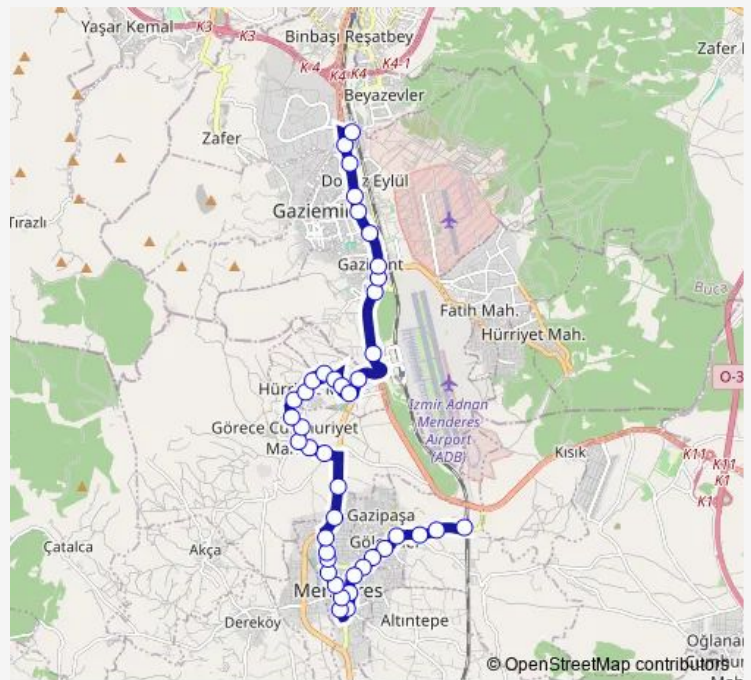

Friday 00:30-23:55

Saturday 00:30-23:55

Sunday 00:10-23:35

Route info

Direction: Cumaovası Aktarma Merkezi

Stops: 42

Trip Duration: 1 hour 5 min

■ 808 — Cumaovası Aktarma Merkezi - Esbaş Aktarma Merkezi

BusMaps

Görece Son Durak

Görece Zeytinlik

Görece Spor Salonu

Görece Sağlık Ocağı

Görece Cami

Görece Alışveriş Merkezi

Görece Trafo

Route info

Direction: Esbař

Stops: 48

Trip Duration: 1 hour 10 min

Görece Giriş

Görece Fidanlık

Dokuz Eylül

Menderes Park