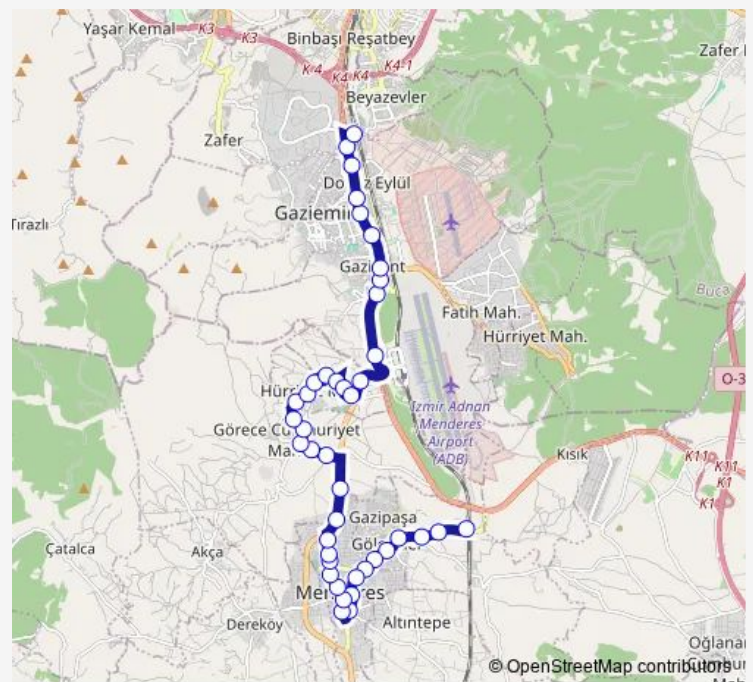

Thursday 00:15-23:35

Friday 00:15-23:35

Saturday 00:15-23:35

Sunday 06:35-23:50

Route info

Direction: Esbař

Stops: 48

Trip Duration: 1 hour 10 min

808 — Cumaovası Aktarma Merkezi - Esbař Aktarma Merkezi

BusMaps

Görece Spor Salonu

Görece Zeytinlik

Görece Son Durak

Görece Park

Görece Giriş

Görece Fidanlık

Friday 00:30-23:55

Saturday 00:30-23:55

Sunday 00:10-23:35

Route info

Direction: Cumaovası Aktarma Merkezi

Stops: 42

Trip Duration: 1 hour 5 min

Görece Cami