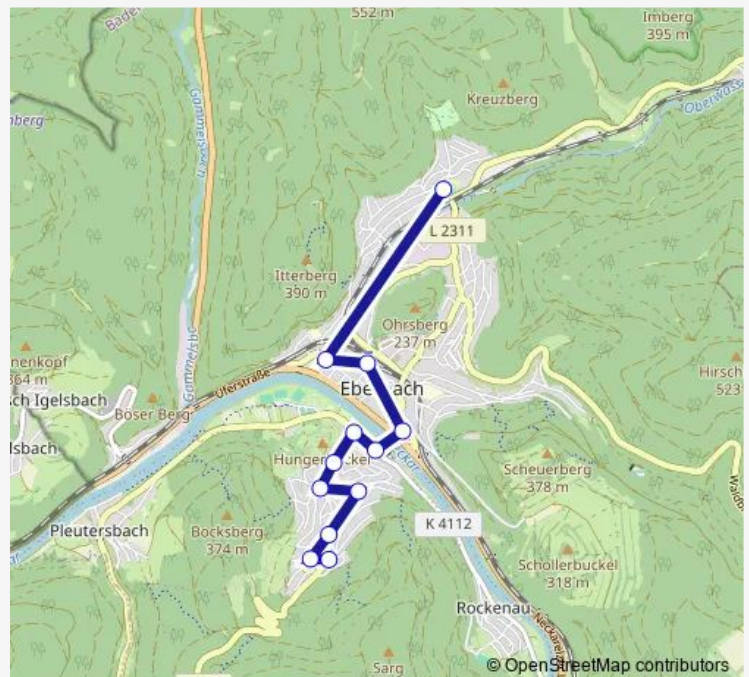

Eberbach, Hohenstauferstraße

Eberbach, Jahnplatz

Eberbach, Steigeschule

### Route schedule

Eberbach, Bahnhof — Eberbach, Steigeschule

Monday 07:30-08:24

Tuesday 07:30-08:24

Wednesday 07:30-08:24

Thursday 07:30-08:24

Friday 07:30-08:24

Saturday —

### Route info

Direction: Eberbach, Bahnhof

Stops: 7

Trip Duration: 0 hour 11 min

**Direction**

Eberbach, Bahnhof — Eberbach, Steigeschule

3 stops

[Open route schedule](#)

## Route info

Direction: Eberbach, Sändelsiedlung

Stops: 12

Trip Duration: 0 hour 24 min