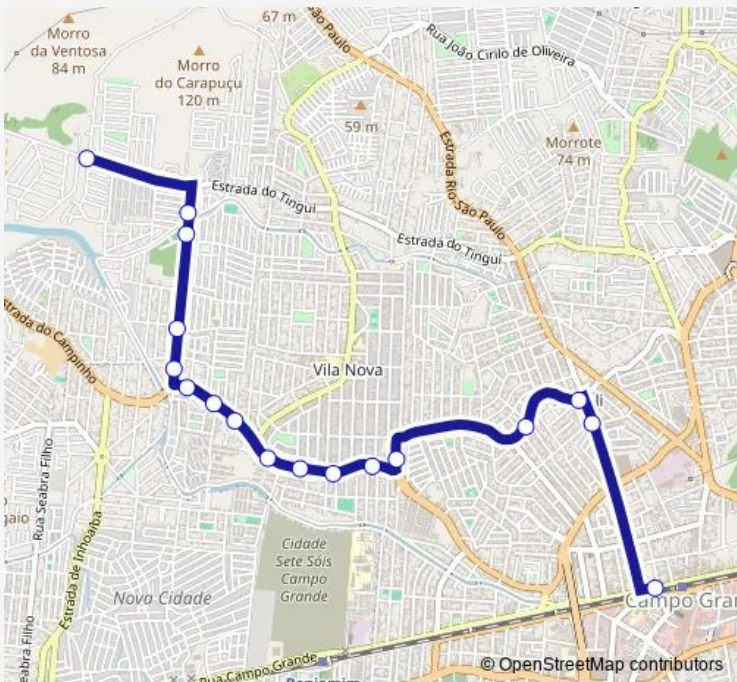

Bus 808 Salim - Campo Grande

[Go to website](#)

Direction
 Ponto Final: Salim — Ponto Final: Campo Grande : Linhas para Zona Oeste (via Rua Barcelos Domingos)
 17 stops
[Open route schedule](#)

- Ponto Final: Salim
- Vina del Mar
- Pedro Geraldo de Almeida
- Assis
- Moreno Brandão
- Francisco Rebelo
- Roberto Santiago
- Trovador
- José Pedro Maduro
- Horácio Alves Barbosa
- Abio
- Mogi das Cruzes
- André Gonçalves
- Pardal
- Vitor Alves
- Pompílio da Rocha
- Ponto Final: Campo Grande : Linhas para Zona Oeste (via Rua Barcelos Domingos)

Route schedule
 Ponto Final: Salim — Ponto Final: Campo Grande : Linhas para Zona Oeste (via Rua Barcelos Domingos)

Monday	05:00-17:00
Tuesday	05:00-17:00
Wednesday	05:00-17:00
Thursday	05:00-17:00
Friday	05:00-17:00
Saturday	—
Sunday	—

Route info
 Direction: Ponto Final: Salim
 Stops: 17
 Trip Duration: 0 hour 18 min

Direction

Ponto Final: Campo Grande : Linhas para Zona Oeste (via Rua Barcelos Domingos) — Ponto Final: Salim

18 stops

[Open route schedule](#)

Thursday 06:00-18:00

Friday 06:00-18:00

Saturday —

Sunday —

Route info

Direction: Ponto Final: Campo Grande : Linhas para Zona Oeste (via Rua Barcelos Domingos)

Stops: 18

Trip Duration: 0 hour 23 min