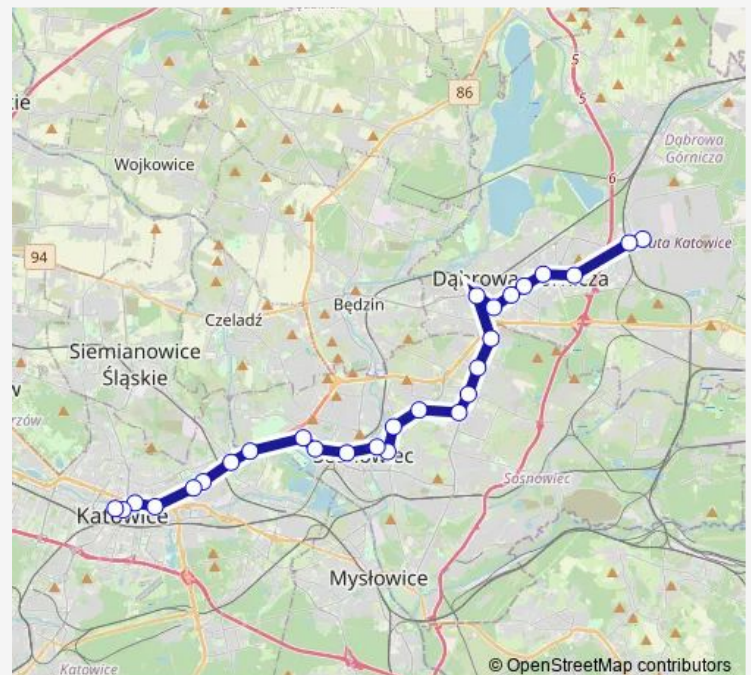

Saturday 19:26-20:46

Sunday 19:26-20:46

Route info

Direction: Katowice Piotra Skargi

Stops: 24

Trip Duration: 0 hour 58 min

808

Gołonóg Osiedle Kasprzaka

Tworzeń Wiadukt

Tworzeń Huta Katowice

Direction

Tworzeń Huta Katowice — Katowice Piotra Skargi

27 stops

[Open route schedule](#)

Tworzeń Huta Katowice

Tworzeń Wiadukt

Gołonóg Osiedle Kasprzaka

Gołonóg Manhattan

Reden Komenda Policji

Reden

Dąbrowa Górnicza Aleja Róż

Dąbrowa Górnicza Centrum

Zagórze Hala Sportowa

Zagórze Centrum