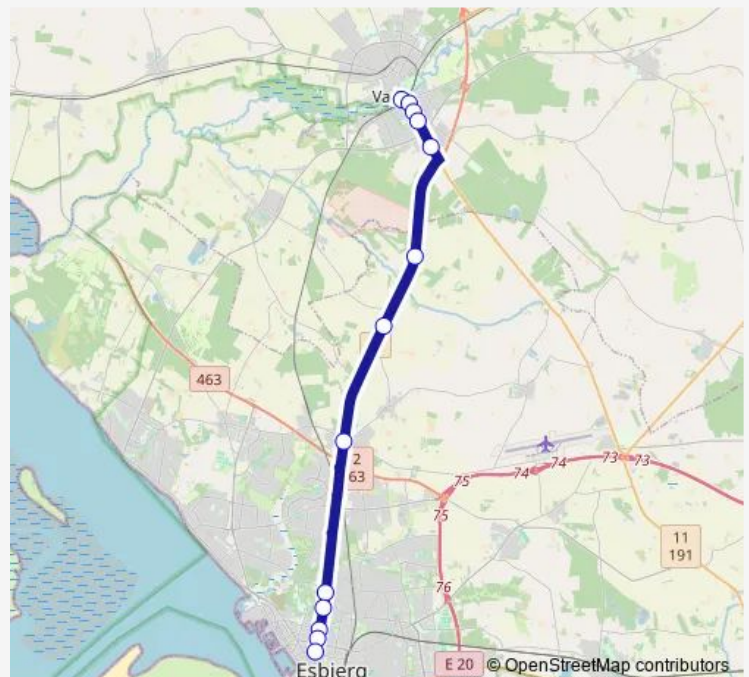

Bus 808

[Go to website](#)

Direction

Varde Rutebilstation — Stormgade v VUC (Esbjerg)

13 stops

[Open route schedule](#)

Varde Rutebilstation

Søndergade v Varde Centret

Stormgade v kirkegården (Esbjerg)

Stormgade v Gormsgade (Esbjerg)

Stormgade v VUC (Esbjerg)

Route schedule

Varde Rutebilstation — Stormgade v VUC (Esbjerg)

Monday	—
Tuesday	26:14 ⁺¹
Wednesday	03:14-04:14
Thursday	—
Friday	25:09-02:9 ⁺¹
Saturday	03:09-02:9 ⁺¹
Sunday	03:09

Route info

Direction: Varde Rutebilstation

Stops: 13

Trip Duration: 0 hour 22 min

■ 808

BusMaps

Direction

Esbjerg Busterminal — Varde Rutebilstation

18 stops

[Open route schedule](#)

Esbjerg Busterminal

Skolegade v Englandsgade (Esbjerg)

Skolegade v Torvet (Esbjerg)

Skolegade v Vor Frelsers Kirke (Esbjerg)

Skolegade v Kronprinsensgade (Esbjerg)

Stormgade v VUC (Esbjerg)