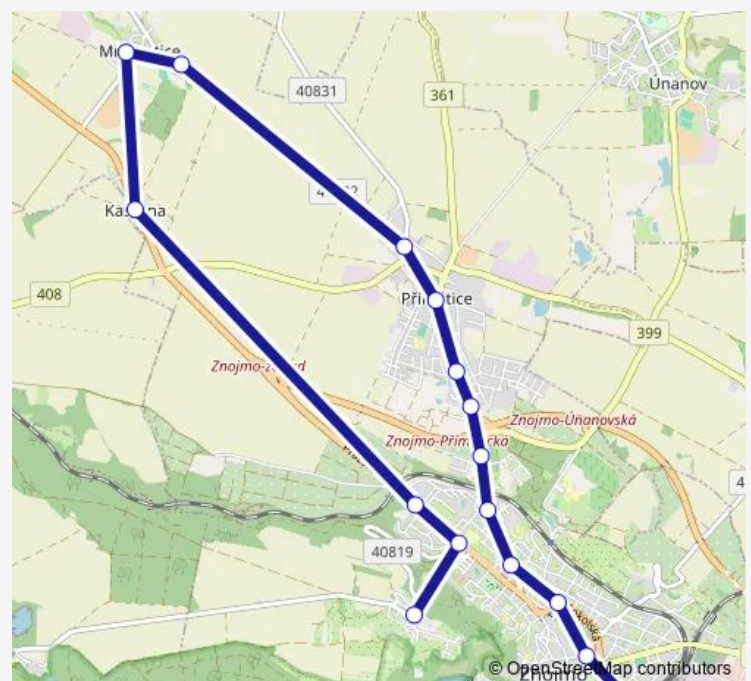

Znojmo, Přímětice, Křížový sklep

Znojmo, Přímětice, hřbitov

Znojmo, Pražská, Legionářská

Znojmo, Hradiště, sýpka

Route schedule

Znojmo, autobusové nádraží — Znojmo, Hradiště, sýpka

Monday	23:50
Tuesday	23:50
Wednesday	23:50
Thursday	23:50
Friday	23:50
Saturday	23:50
Sunday	23:50

Route info

Direction: Znojmo, autobusové nádraží

Stops: 12

Trip Duration: 0 hour 20 min

808 — Znojmo: Železniční stanice - Přímětice - Mramotice - Kasárna - Hradiště

Direction

Znojmo, autobusové nádraží — Znojmo, Hradiště, sýpka

16 stops

[Open route schedule](#)

Znojmo, autobusové nádraží

Znojmo, nám.Komenského

Znojmo, nám.Svobody, lázně

Znojmo, Přímětická, U Sirotčince

Znojmo, Přímětická, Resslerova

Znojmo, Přímětická, rozc.k Měst.lesíku